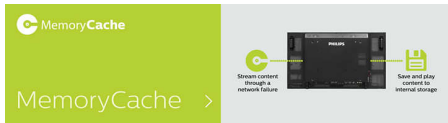

### Memori Internal

Simpan dan putar konten dengan memori internal. Unggah media ke layar dan putar konten dengan segera. Bekerja bersama browser internal, ini juga berfungsi sebagai memori cache saat mengalirkan konten online. Jika jaringan gagal, memori internal akan tetap menjalankan konten dengan pemutar versi cache konten, memastikan bahwa media tetap berjalan bahkan bila jaringan terganggu.