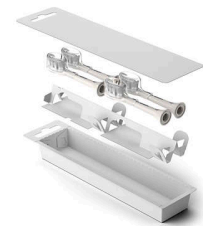

Verpackung aus Papier

Alle unsere Bürstenköpfe werden in Verpackungen aus Papier geliefert, die in entsprechenden Einrichtungen recycelt werden können.