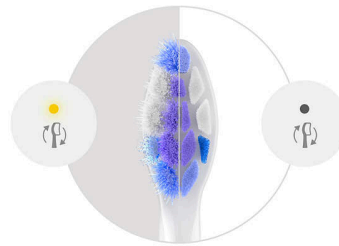

Austausch-Erinnerungsfunktion

Wussten Sie, dass Bürstenköpfe nach drei Monaten an Effektivität verlieren? Zahnmedizinisches Fachpersonal empfiehlt, den Bürstenkopf regelmäßig zu wechseln. Deshalb verfügen Philips Sonicare Zahnbürsten über die BrushSync Technologie. Diese erfasst, wie oft und mit welchem Druck Sie Ihre Zähne putzen, und erinnert Sie dann daran, Ihren Bürstenkopf zu gegebener Zeit auszutauschen.