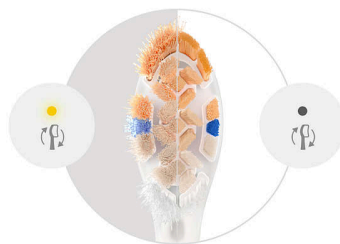

Promemoria di sostituzione

Sapevi che le testine diventano meno efficaci dopo 3 mesi di utilizzo? I dentisti consigliano di cambiare regolarmente la testina, ecco perché gli spazzolini Philips Sonicare sono dotati della tecnologia BrushSync. Tiene traccia della frequenza e dell'intensità di spazzolamento e ti avvisa quando arriva il momento di sostituire la testina.

HX9093/87