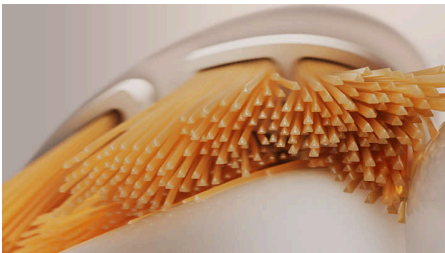

Premium All-in-One

Confezione da 2 +1 testine

In evidenza

La migliore rimozione della placca

Ognuno di noi pulisce i denti in modo diverso, dunque abbiamo progettato questa testina con setole multi-angolate per garantire una rimozione della placca costante indipendentemente dalla propria tecnica. La testina All-in-One garantisce una pulizia ottimale e rimuove fino a 20 volte più placca rispetto a uno spazzolino manuale, anche nelle zone più difficili da raggiungere.

Sbianca e rende i denti più brillanti in poco tempo

La nostra testina All-in-One include setole triangolari per aumentare il contatto con la superficie e rimuovere le macchie in modo più efficace. I risultati parlano da soli, con una rimozione delle macchie fino al 100% in più in meno di due giorni.***

Maggiore cura delle gengive

Le setole laterali ed extra lunghe di questa testina ti permettono di spazzolare la linea gengivale anche mentre ti concentri sui denti. In questo modo otterrai gengive sane fino a 15 volte più sane in appena due settimane.*