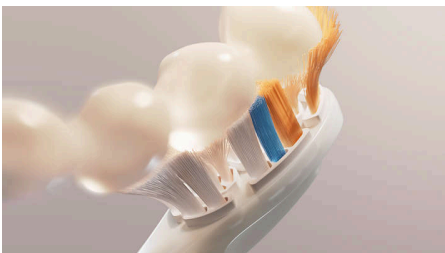

Premium All-in-One

Confezione da 2 +1 testine

In evidenza

La migliore rimozione della placca

Ognuno di noi pulisce i denti in modo diverso, dunque abbiamo progettato questa testina con setole multi-angolate per garantire una rimozione della placca costante indipendentemente dalla propria tecnica. La testina All-in-One garantisce una pulizia ottimale e rimuove fino a 20 volte più placca rispetto a uno spazzolino manuale, anche nelle zone più difficili da raggiungere.

Sbianca e rende i denti più brillanti in poco tempo

La nostra testina All-in-One include setole triangolari per aumentare il contatto con la superficie e rimuovere le macchie in modo più efficace. I risultati parlano da soli, con una rimozione delle macchie fino al 100% in più in meno di due giorni.***

Maggiore cura delle gengive

Le setole laterali ed extra lunghe di questa testina ti permettono di spazzolare la linea gengivale anche mentre ti concentri sui denti. In questo modo otterrai gengive sane fino a 15 volte più sane in appena due settimane.*