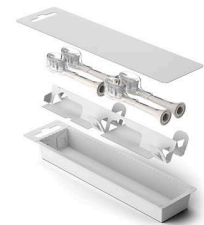

Confezione in carta

Tutte le nostre testine sono fornite in confezioni in carta che possono essere riciclate presso strutture specializzate.