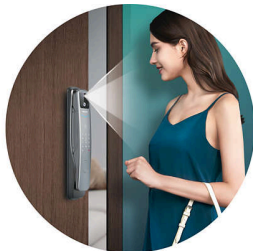

不只臉部解鎖

搭配即時視訊安全性

居家安全現在除了臉部解鎖之外，更有遠端視訊保障。DDL702-FVP-7HWS 的3D 臉部辨識功能讓您無須接觸鎖端即可進門，還能透過門口視訊器即時遠端確認訪客身份，立刻提升居家安全。

為智慧生活力阻外人入侵

- 無接觸便利體驗
- 出門在外也能遠端監控
- 透過可靠的線上查看保護住家
- 不分晝夜的清晰影像
- 加密數據不易遺失

安全防護，聰明加分

- 您的即時看家小幫手
- 關門時自動上鎖
- 告別安全焦慮

輕鬆生活，不受拘束

- 更清楚的門口視野
- 非常適合全家使用
- 轉動即可立即解鎖

7000 series

臉部辨識智慧門鎖

焦點

3D 臉部解鎖

在您走進距離飛利浦 DDL702-FVP-7HWS 門鎖的 1 公尺* 範圍內時，就會觸發雷達感應器並喚醒臉部辨識模組。雙前置攝影機可模擬人眼成像，自動捕捉立體臉部特徵。這讓門鎖能夠有效識別影像、影片、化妝和其他要素，輕鬆實現臉部解鎖且無須手動開門。

全年無休的大門守護

DDL702-FVP-7HWS 連線到網路並與 Home Access 應用程式連結後，您的手機就會接收門鈴通知、進門記錄，以及透過快顯訊息提供的門鎖異常警示。這可讓您隨時隨地輕鬆注意住家入口，安心無虞。

視訊貓眼

訪客按門鈴時，門鎖會立即通知應用程式。透過接受語音通話，您便能以遠端方式與訪客進行雙向語音對話並檢視門廊。此外，有人按門鈴時，貓眼會自動拍攝相片或錄製影片。即使您沒有立即接聽，也隨時都可在訊息記錄中檢閱訪客資訊。