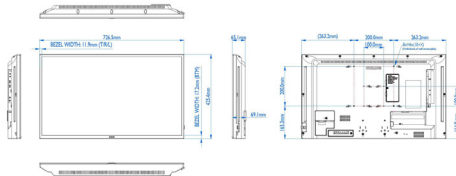

Kondisi pengoperasian

- Ketinggian: 0 ~ 3000 m
- Kisaran suhu (pengoperasian): 0 ~ 40 °C
- MTBF: 30.000 jam
- Kisaran suhu (penyimpanan): -20 ~ 60 °C
- Kisaran kelembapan (pengoperasian)[RH]: 20 ~ 80% RH (Tidak ada kondensasi)
- Kisaran kelembapan (penyimpanan) [RH]: 5 ~ 95% RH (Tidak ada kondensasi)

Aplikasi Multimedia

- Pemutaran Video USB: MPEG, H.264, H.263, H.265
- Pemutaran Gambar USB: BMP, JPEG, PNG
- Pemutaran Audio USB: AAC, HEAAC, MPEG

Pemutar Internal

- CPU: Dual core cortex A53 1.1G Hz, Dual core cortex A73 1.15G Hz
- GPU: ARM Mali G51
- Memori: 2GB DDR3, 8GB

Aksesori

- Aksesori disertakan: Kabel daya AC, Kabel RS232, Remote Control, Baterai untuk remote control, Panduan cepat
- Aksesori Disertakan: Kabel sensor IR (1,8 m) (x1), kabel daisy-chain RS232, Logo Philips (x1), Tutup USB dan sekrup (x2)
- Dudukan: BM02541/BM05911 (opsional)

Lain-lain

- Bahasa pada Layar: Indonesia, Prancis, Jerman, Italia, Polandia, Turki, Rusia, Mandarin Sederhana, Spanyol, Cina Tradisional, Arab, Jepang
- Jaminan: Garansi 3 tahun
- Persetujuan peraturan: CB, CE, BSMI, CU, EPA, ETL, FCC, Kelas A, J-Moss, VCCI

Tanggal dikeluarkan
2024-11-20

Versi: 2.2.1

EAN: 87 12581 76533 0

© 2024 Koninklijke Philips N.V.
Hak cipta dilindungi undang-undang.

Spesifikasi dapat berubah sewaktu-waktu tanpa pemberitahuan. Merek dagang adalah milik Koninklijke Philips N.V. atau pemiliknya masing-masing.

www.philips.com