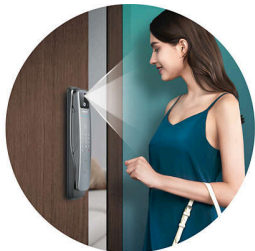

PHILIPS

臉部辨識智慧門鎖

7000 series

3D 臉部解鎖

雷達動態偵測

4 吋 LCD 顯示器

含 70 公釐側邊距離

DDL702CACBW

不只臉部解鎖

搭配即時視訊安全性

居家安全現在除了臉部解鎖之外，更有遠端視訊保障。DDL702-FVP-7HWS 的3D 臉部辨識功能讓您無須觸控即可進門，還能透過門口視訊器即時遠端確認訪客身分。立刻提升居家安全。

為智慧生活力阻外人入侵

- 無接觸便利體驗
- 出門在外也能遠端監控
- 透過可靠的線上查看保護住家
- 不分晝夜的清晰影像
- 加密數據不易遺失

安全防護，聰明加分

- 您的即時看家小幫手
- 關門時自動上鎖
- 告別安全焦慮

輕鬆生活，不受拘束

- 更清楚的門口視野
- 非常適合全家使用
- 轉動即可立即解鎖

7000 series

臉部辨識智慧門鎖

焦點

3D 臉部解鎖

在您走進距離飛利浦 DDL702-FVP-7HWS 門鎖的 1 公尺* 範圍內時，就會觸發雷達感應器並喚醒臉部辨識模組。雙前置攝影機可模擬人眼成像，自動捕捉立體臉部特徵。這讓門鎖能夠有效識別影像、影片、化妝和其他要素，輕鬆實現臉部解鎖且無須手動開門。

全年無休的大門守護

DDL702-FVP-7HWS 連線到網路並與 Home Access 應用程式連結後，您的手機就會接收門鈴通知、進門記錄，以及透過快顯訊息提供的門鎖異常警示。這可讓您隨時隨地輕鬆注意住家入口，安心無虞。

視訊貓眼

訪客按門鈴時，門鎖會立即通知應用程式。透過接受語音通話，您便能以遠端方式與訪客進行雙向語音對話並檢視門廊。此外，有人按門鈴時，貓眼會自動拍攝相片或錄製影片。即使您沒有立即接聽，也隨時都可在訊息記錄中檢閱訪客資訊。