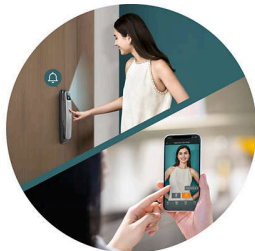

不只臉部解鎖

搭配即時視訊安全性

居家安全現在除了臉部解鎖之外，更有遠端視訊保障。DDL702-FVP-7HWS 的3D 臉部辨識功能讓您無須觸控即可進門，還能透過門口視訊器即時遠端確認訪客身分。立刻提升居家安全。

為智慧生活力阻外人入侵

- 無接觸便利體驗
- 出門在外也能遠端監控
- 透過可靠的線上查看保護住家
- 不分晝夜的清晰影像
- 加密數據不易遺失

安全防護，聰明加分

- 您的即時看家小幫手
- 關門時自動上鎖
- 告別安全焦慮

輕鬆生活，不受拘束

- 更清楚的門口視野
- 非常適合全家使用
- 轉動即可立即解鎖

7000 series

臉部辨識智慧門鎖

焦點

3D 臉部解鎖

在您走進距離飛利浦 DDL702-FVP-7HWS 門鎖的 1 公尺* 範圍內時，就會觸發雷達感應器並喚醒臉部辨識模組。雙前置攝影機可模擬人眼成像，自動捕捉立體臉部特徵。這讓門鎖能夠有效識別影像、影片、化妝和其他要素，輕鬆實現臉部解鎖且無須手動開門。

全年無休的大門守護

DDL702-FVP-7HWS 連線到網路並與 Home Access 應用程式連結後，您的手機就會接收門鈴通知、進門記錄，以及透過快顯訊息提供的門鎖異常警示。這可讓您隨時隨地輕鬆注意住家入口，安心無虞。

視訊貓眼

訪客按門鈴時，門鎖會立即通知應用程式。透過接受語音通話，您便能以遠端方式與訪客進行雙向語音對話並檢視門廊。此外，有人按門鈴時，貓眼會自動拍攝相片或錄製影片。即使您沒有立即接聽，也隨時都可在訊息記錄中檢閱訪客資訊。

廣角夜視攝影機

DDL702-FVP-7HWS 擁有 165° 廣角攝影機和 4 個低功率紅外線，並提供日間及夜視模式。在低光源條件下，紅外線會自動啟動，讓距離門鎖 2 公尺範圍內的臉部辨識能夠運作，並確保臉部特徵清晰。

雲端儲存*

透過我們的雲端儲存服務，DDL702-FVP-7HWS 能以加密的方式，安全地將拍攝資訊和錄製資訊上傳到雲端伺服器。即使發生門鎖故障或受損，已上傳到雲端伺服器的資訊仍會保持完整，讓您能夠隨時透過應用程式加以存取。