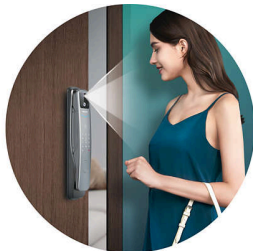

不止面容開鎖

配備實時可視安全

除了面容開鎖，您現在更可以遙距查看您的家居安全。使用 DDL702-FVP-7HWS 的 3D 面容識別功能，體驗零接觸的入屋過程。您亦可以透過門眼享受實時遙距查看功能。立即提升您的家居安全。

智能生活，「鎖定」卓越

- 無接觸便利體驗
- 出門在外時仍可進行遙距監控
- 可靠的網上檢查，保障家居安全
- 在夜間亦能清晰拍攝影像
- 加密數據不易遺失

安全保護，智能內嵌

- 您的即時看家小幫手
- 關門時自動上鎖
- 告別安全顧慮

簡單生活不止如此

- 更清晰的門口視野
- 適合全家使用
- 轉動即可立即開鎖

7000 series

面容識別智能門鎖

產品特點

3D 面容開鎖功能

當您進入 Philips DDL702-FVP-7HWS 門鎖 1 米* 範圍內，它會觸發雷達感應器並喚醒面容識別模組。雙前置攝影機可模擬人眼成像，自動捕捉三維面容特徵。這樣可有效識別影像、影片、妝容等，令面容開鎖輕鬆簡單，無需手動開門。

全天候守護家門

當 DDL702-FVP-7HWS 連接至網絡並連結至 Home Access 應用程式時，您的電話將透過彈出式訊息接收門鈴通知、進屋記錄和門鎖異常提示。讓您隨時隨地輕鬆查看家門情況，安心無憂。

可視門眼

當訪客按下門鈴時，門鎖會立即通知應用程式。您可透過接聽語音通話與訪客進行雙向語音對話，並遙距查看您的家門。此外，門鎖會在門鈴按下時自動拍照或錄製影片。即使您沒有立即接聽，仍可隨時在訊息記錄中查看訪客資料。