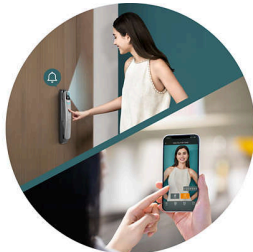

不止面容開鎖

配備實時可視安全

除了面容開鎖，您現在更可以遙距查看您的家居安全。使用 DDL702-FVP-7HWS 的 3D 面容識別功能，體驗零接觸的入屋過程。您亦可以透過門眼享受實時遙距查看功能。立即提升您的家居安全。

智能生活，「鎖定」卓越

- 無接觸便利體驗
- 出門在外時仍可進行遙距監控
- 可靠的網上檢查，保障家居安全
- 在夜間亦能清晰拍攝影像
- 加密數據不易遺失

安全保護，智能內嵌

- 您的即時看家小幫手
- 關門時自動上鎖
- 告別安全顧慮

簡單生活不止如此

- 更清晰的門口視野
- 適合全家使用
- 轉動即可立即開鎖

7000 series

面容識別智能門鎖

產品特點

3D 面容開鎖功能

當您進入 Philips DDL702-FVP-7HWS 門鎖 1 米* 範圍內，它會觸發雷達感應器並喚醒面容識別模組。雙前置攝影機可模擬人眼成像，自動捕捉三維面容特徵。這樣可有效識別影像、影片、妝容等，令面容開鎖輕鬆簡單，無需手動開門。

全天候守護家門

當 DDL702-FVP-7HWS 連接至網絡並連結至 Home Access 應用程式時，您的電話將透過彈出式訊息接收門鈴通知、進屋記錄和門鎖異常提示。讓您隨時隨地輕鬆查看家門情況，安心無憂。

可視門眼

當訪客按下門鈴時，門鎖會立即通知應用程式。您可透過接聽語音通話與訪客進行雙向語音對話，並遙距查看您的家門。此外，門鎖會在門鈴按下時自動拍照或錄製影片。即使您沒有立即接聽，仍可隨時在訊息記錄中查看訪客資料。

廣角夜視攝影機

DDL702-FVP-7HWS 採用 165 度廣角攝影機及 4 個節能紅外線，提供日間模式和夜視模式。在光線不足的環境下，紅外線會自動啟動，在距離門鎖 2 米範圍內啟用面容識別功能，確保面容特徵清晰。

雲端儲存*

憑藉我們的雲端儲存服務，DDL702-FVP-7HWS 會以加密方式將已擷取及記錄的資訊安全地上載至雲端伺服器。即使門鎖故障或損壞，上載至雲端伺服器的資料仍然完好無損，讓您可透過應用程式隨時存取。