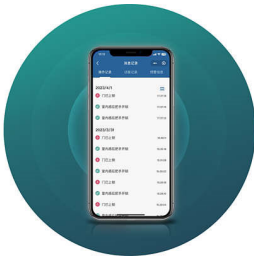

Keamanan pintu depan 24/7

Setelah DDL702-FVP-7HWS terhubung ke jaringan dan ditautkan dengan Aplikasi Home Access, ponsel Anda akan menerima notifikasi bel pintu, log aktivitas masuk, dan peringatan anomali kunci melalui pesan pop-up. Hal ini memungkinkan Anda memantau pintu masuk rumah dengan mudah dari mana saja. Bebas rasa khawatir.