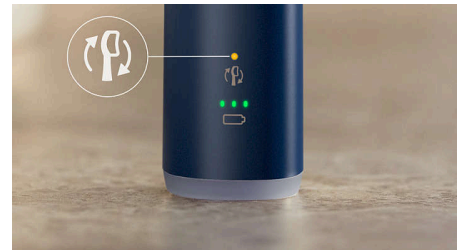

Byttepåminnelse med BrushSync

Å bytte børstehodet regelmessig er en viktig del av å opprettholde en god tannhelse. Med BrushSync-teknologien er det enkelt å sikre best mulig ytelse på børstehodet. Ved å spore bruksfrekvens og pusseintensitet, minner den innovative teknologien deg på når det er på tide med et nytt børstehode.