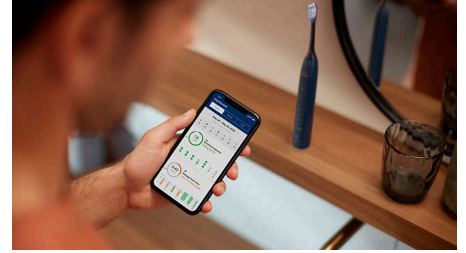

Philips Sonicare-appen

Philips Sonicare-appen parkobler seg sømløst med tannbørsten og hjelper deg med å forbedre og opprettholde munnehelsen. Appen holder oversikt over pussefrekvensen, og gir personlig veiledning og fremdriftsrapporter slik at du kan få verdifulle innsikt i pussingen av tennene dine.