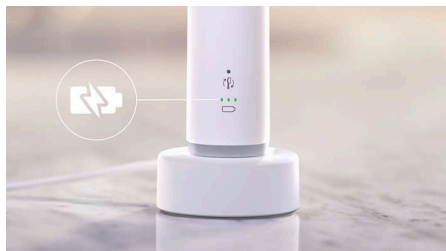

Opptil 3 uker mellom hver ladeøkt

Denne tannbørsten bruker et batteri med høy ytelse som er utviklet for å forbedre pusseopplevelsen. Etter én ladøkt har du opptil tre uker med regelmessig pussing før du trenger å lade på nytt.