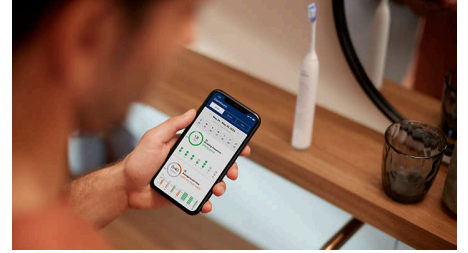

Philips Sonicare-appen

Philips Sonicare-appen parkobler seg sømløst med tannbørsten og hjelper deg med å forbedre og opprettholde munnehelsen. Appen holder oversikt over pussefrekvensen, og gir personlig veiledning og fremdriftsrapporter slik at du kan få verdifulle innsikt i pussingen av tennene dine.