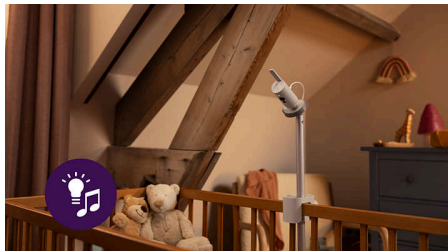

Høydepunkter

Beroligende sanger og hvit støy

Trøst den lille med rolige spor, naturlige beroligende lyder eller hvit støy. Fra fuglesang i hagen til klassiske vuggeviser og til og med dine egne stemmeopptak – monitoren vår har alle lydene du trenger for å få babyen din til å sove.