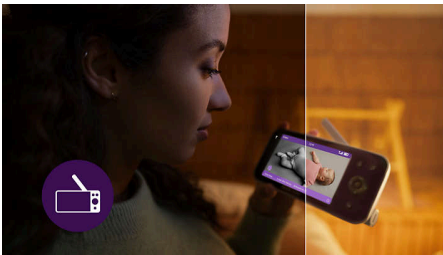

### Føl deg nær babyen hele tiden

- Overvåk og føl deg beroliget fra hvor som helst

# Premium Connected Baby Monitor

Tilkoblet

SCD971/26

### Foreldreenhet med 5-tommers HD-skjerm

Vår foreldreenhet med 5-tommers HD-skjerm hjelper deg med å holde et øye med den lille hjemme, samtidig som du kan fortsette dagen din. Du kan enkelt bevege deg innendørs og utendørs takket være en sjenerøs rekkevidde på 400 meter\* og en stabil tilkobling som fungerer med eller uten Wi-Fi. Se klar video dag og natt og oppdateringer av søvnstatus i sanntid. Alt du trenger for å slappe av.