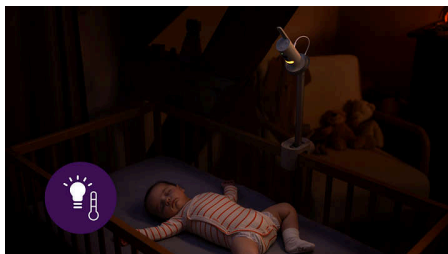

Termometer og nattlys

Babyenheten vår har innebygd nattlys og romtermometer som sørger for at rommet ser og føles helt riktig ut. Det er enkelt å styre nattlyset

med foreldreenheten eller appen. Og hvis rommet blir for varmt eller kaldt, får du personlige varsler.