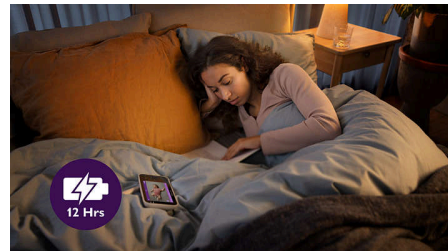

Opptil 12 timers batteritid***

Vår oppladbare foreldreenhet har opptil 12 timers driftstid***, slik at det er enkelt å holde øye med den lille i hverdagen. Dag og natt.