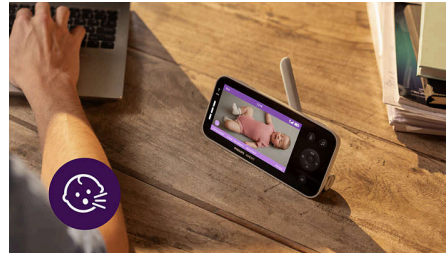

Registrering og oversettelse av gråt

Vil du vite om babyen din er trøtt, har luft i magen, er sulten, ukomfortabel eller irritert? Monitoren vår oppdager og oversetter skrik ved hjelp av en vitenskapelig utprøvd algoritme. Du får kostnadsfri tilgang til appen de første tre månedene**, noe som betyr at du har ekstra hjelp til rådighet i den første tiden da babyen er nyfødt.