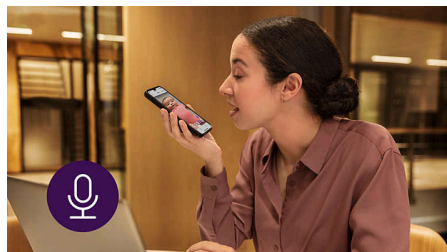

Snakkefunksjon

Bruk stemmen din til å berolige det lille barnet ditt samtidig som du lytter til det. Vår talk back-funksjon gjør det enkelt å trøste babyen din uten å gå inn i rommet.