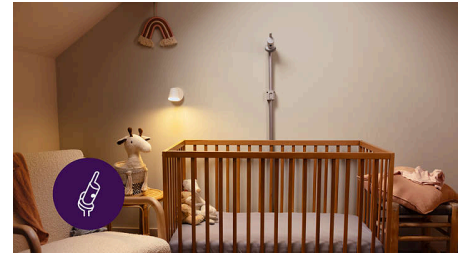

### Baby Monitor+-app

Enten du er hjemme eller borte, gir Baby Monitor+-appen deg en umiddelbar forbindelse til babyens soverom og et innblikk i hvordan barnet har det. Se dem på HD-video, sjekk søvnstatus og pustefrekvens, og få hjelp til å tolke skrik.

### 2-i-1 barneseng- og veggfeste

Babyenheten vår festes sikkert til barnesengen eller veggen med bare ett feste. Vi har designet den spesielt med tanke på sikkerheten: Hold ledninger unna og babyenheten godt på plass. Samtidig som du får best mulig ytelse fra vår videobaserte søvn- og pustesporing.