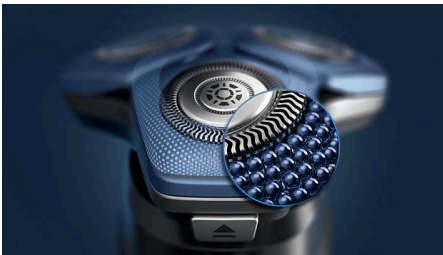

PHILIPS

Rasoio elettrico Wet
& Dry ricondizionato

Shaver series 7000

Nanorivestimento SkinGlide

Lame SteelPrecision

Sensore Motion Control

Testine flessibili 360-D

S7886/35R1

Rivestimento Nano SkinGlide

Tra le testine del rasoio e la tua pelle è presente un rivestimento protettivo composto da 250.000 microsfere per centimetro quadrato, che migliora la scorrevolezza sulla pelle del 30%*** per ridurre al minimo le irritazioni.