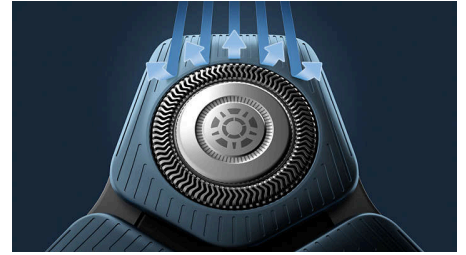

Sensore Power Adapt

Adatta dinamicamente la potenza di rasatura dal momento in cui il rasoio tocca il viso o la testa. Legge la densità dei peli 250 volte al secondo. Si adatta alla tua barba per una rasatura semplicissima.

Testine flessibili 360-D

Le testine pienamente flessibili ruotano a 360° per seguire i contorni del viso. Contatto ottimale con la pelle per una rasatura confortevole ed approfondita.

Testine di precisione con guida per i peli

La nuova forma delle testine di rasatura è stata progettata per la massima precisione. La superficie è ottimizzata con canali di guida per i peli, creati per spostare i peli in una posizione di taglio efficace.