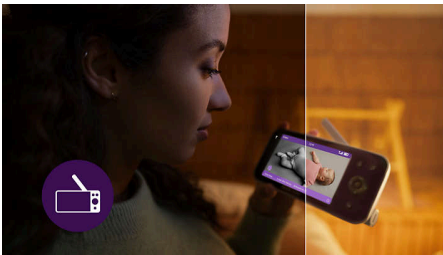

Føl deg nær babyen hele tiden

- Overvåk og føl deg beroliget fra hvor som helst

Høydepunkter

Søvn- og pustesporing uten behov for ekstra tilbehør

Se søvnstatus og pustefrekvens umiddelbart uten behov for ekstra tilbehør. Vår sporingsteknologi uten bærbart tilbehør analyserer millioner av piksler i sekundet for å oppdage selv de minste bevegelser. Deretter oversetter den dataene til søvnstatus og pustefrekvensoppdateringer. Mer trygghet for deg og mer komfort for babyen din.

Foreldrenerhet med 5-tommers HD-skjerm

Vår foreldrenerhet med 5-tommers HD-skjerm hjelper deg med å holde et øye med den lille hjemme, samtidig som du kan fortsette dagen din. Du kan enkelt bevege deg innendørs og utendørs takket være en sjenerøs rekkevidde på 400 meter* og en stabil tilkobling som fungerer med eller uten Wi-Fi. Se klar video dag og natt og oppdateringer av søvnstatus i sanntid. Alt du trenger for å slappe av.

Secure Connect-system

Du kan være sikker på at tilkoblingen er helt privat takket være vårt Secure Connect-system. Det bruker flere krypterte koblinger mellom babyenheten, foreldrenerheten og appen, slik at alle data og bilder er beskyttet.

Baby Monitor+-app

Enten du er hjemme eller borte, gir Baby Monitor+-appen deg en umiddelbar forbindelse til babyens soverom og et innblikk i hvordan barnet har det. Se dem på HD-video, sjekk søvnstatus og pustefrekvens, og få hjelp til å tolke skrik.