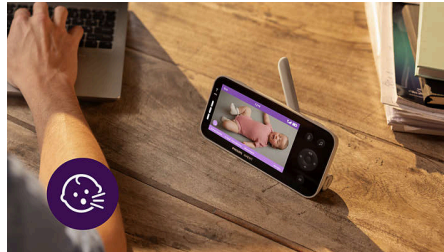

Foreldrenerhet med 5-tommers HD-skjerm

Vår foreldrenerhet med 5-tommers HD-skjerm hjelper deg med å holde et øye med den lille hjemme, samtidig som du kan fortsette dagen din. Du kan enkelt bevege deg innendørs og utendørs takket være en sjenerøs rekkevidde på 400 meter* og en stabil tilkobling som fungerer med eller uten Wi-Fi. Se klar video dag og natt og oppdateringer av søvnstatus i sanntid. Alt du trenger for å slappe av.

Secure Connect-system

Du kan være sikker på at tilkoblingen er helt privat takket være vårt Secure Connect-system. Det bruker flere krypterte koblinger mellom babyenheten, foreldrenerheten og appen, slik at alle data og bilder er beskyttet.

Registrering og oversettelse av gråt

Vil du vite om babyen din er trøtt, har luft i magen, er sulten, ukomfortabel eller irritert? Monitoren vår oppdager og oversetter skrik ved hjelp av en vitenskapelig utprøvd algoritme. Du får kostnadsfri tilgang til appen de første tre månedene**, noe som betyr at du har ekstra hjelp til rådighet i den første tiden da babyen er nyfødt.

Baby Monitor+-app

Enten du er hjemme eller borte, gir Baby Monitor+-appen deg en umiddelbar forbindelse til babyens soverom og et innblikk i hvordan barnet har det. Se dem på HD-video, sjekk søvnstatus og pustefrekvens, og få hjelp til å tolke skrik.