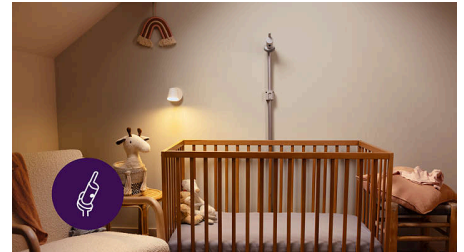

Baby Monitor+-app

Enten du er hjemme eller borte, gir Baby Monitor+-appen deg en umiddelbar forbindelse til babyens soverom og et innblikk i hvordan barnet har det. Se dem på HD-video, sjekk søvnstatus og pustefrekvens, og få hjelp til å tolke skrik.

2-i-1 barneseng- og veggfeste

Babyenheten vår festes sikkert til barnesengen eller veggen med bare ett feste. Vi har designet den spesielt med tanke på sikkerheten: Hold ledninger unna og babyenheten godt på plass. Samtidig som du får best mulig ytelse fra vår videobaserte søvn- og pustesporing.