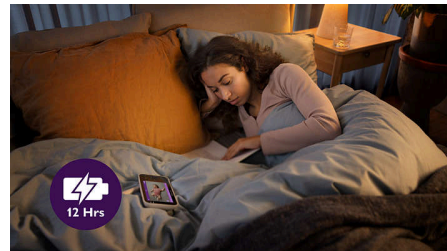

Opptil 12 timers batteritid***

Vår oppladbare foreldreenhet har opptil 12 timers driftstid***, slik at det er enkelt å holde øye med den lille i hverdagen. Dag og natt.