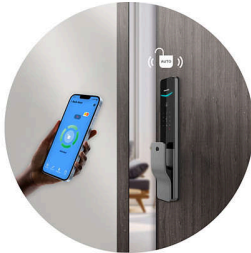

Koneksi pintar jarak jauh

Kontrol segala aktivitas pintu rumah Anda

Kontrol pintar real-time, keamanan dalam genggaman! Hubungkan ke gateway, sandingkan dengan aplikasi seluler. Dengan Philips DDL801-5HBS, Anda dapat membuka kunci seketika serta mengakses log dan peringatan kunci pintu. Kontrol segala aktivitas pintu rumah Anda kapan saja, di mana saja!

- Ketahui situasi di sekitar pintu kapan saja
- Ketuk untuk membuka kunci secara langsung
- Tamu dapat masuk dengan mudah
- Pengenalan cepat sekali pegang

Hidup jadi lebih praktis

- Dapat diakses semua anggota keluarga
- Sentuh untuk membuka kunci secara langsung
- Memenuhi kebutuhan bahasa Anda dengan mudah
- Mode senyap agar tidak mengganggu istirahat keluarga Anda

Kelebihan Utama

Akses dari jarak jauh melalui Aplikasi*

Dengan DDL801-5HBS yang terhubung ke gateway dan aplikasi kami, Anda dapat memantau aktivitas pintu Anda dengan mudah dari mana saja. Periksa status kunci, log akses, lihat aktivitas bel pintu, dan terima peringatan secara real-time—semuanya dalam genggaman. Tingkatkan ke solusi keamanan yang lebih pintar dan lebih aman dengan praktis!

Buka kunci dari jarak jauh

Setelah DDL801-5HBS terhubung ke gateway dan disandingkan dengan aplikasi, Anda dapat membuka kunci pintu dari jarak jauh hanya dengan sekali ketuk di ponsel. Akses secara langsung dengan sekali ketuk dari mana saja. Nikmati kemudahan membuka kunci dari jarak jauh sekarang!