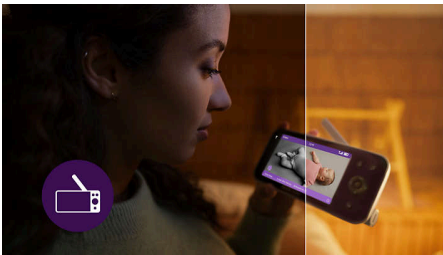

#### Une tranquillité d'esprit, de jour comme de nuit

- Une surveillance en toute sécurité via une fixation murale ou sur le lit de votre enfant
- Protège la vie privée de votre famille
- Assistez à chaque mouvement, entendez chaque rire
- Réconfort assuré par des berceuses, des bruits blancs et des morceaux apaisants
- Surveillance sans recharge jusqu'à 12 heures\*\*\*
- Parlez et écoutez votre bébé en même temps
- Vision ultra-claire, de jour comme de nuit, avec ou sans Wi-Fi
- Créez une atmosphère propice au sommeil

#### Toujours proche de votre bébé

- Surveillez votre bébé où que vous soyez pour une plus grande tranquillité d'esprit

### Suivi du sommeil et de la respiration sans fil

Consultez instantanément l'état du sommeil et de la respiration de votre bébé sans avoir besoin d'un accessoire supplémentaire. Notre technologie de suivi sans fil analyse des millions de pixels par seconde pour repérer les moindres mouvements. Elle traduit ensuite ces données sur l'état du sommeil et de la respiration de votre enfant. Plus de sérénité pour vous et plus de confort pour votre bébé.

### unité parents avec écran HD 5 pouces

Notre unité parents avec écran HD de 5 pouces vous permet de garder un œil sur votre enfant à la maison tout en vaquant à vos occupations. Passez facilement de l'intérieur à l'extérieur grâce à une portée élevée de 400 m\* et à une connexion stable qui fonctionne avec ou sans Wi-Fi. Bénéficiez de vidéos claires de jour comme de nuit et de mises à jour en temps réel sur l'état du sommeil de votre bébé. Tout ce dont vous avez besoin pour vous rassurer.