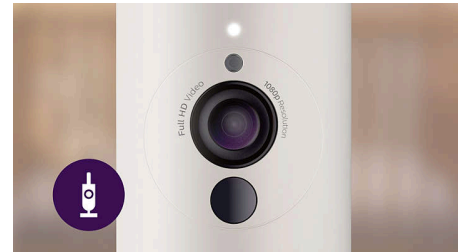

unité bébé avec caméra Full HD

Profitez d'une vue ultra claire de votre bébé jour et nuit grâce à la caméra Full HD de notre unité bébé avec vision nocturne. Que vous soyez au travail ou dans votre lit à minuit, vous pourrez toujours voir les moindres mouvements de votre bébé.