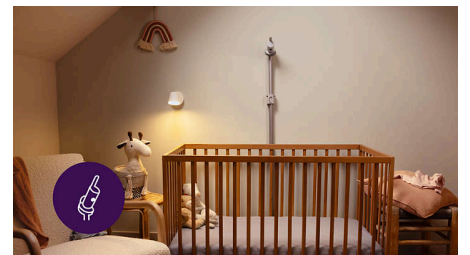

### Application Baby Monitor+

À la maison ou ailleurs, notre application Baby Monitor+ vous permet de vous connecter instantanément à la chambre de votre bébé pour

voir comment il se porte. Vous pouvez l'observer en vidéo HD, surveiller son sommeil et sa respiration, et obtenir de l'aide pour interpréter ses pleurs.

### unité bébé avec caméra Full HD

Profitez d'une vue ultra claire de votre bébé jour et nuit grâce à la caméra Full HD de notre unité bébé avec vision nocturne. Que vous soyez au travail ou dans votre lit à minuit, vous pourrez toujours voir les moindres mouvements de votre bébé.

### Fixation 2-en-1, sur le mur ou le lit de votre enfant

Notre unité-bébé se fixe fermement au lit de l'enfant ou au mur à l'aide d'un seul support. Nous l'avons conçue dans un souci de sécurité, en veillant à ce que les cordons soient hors de portée et à ce que l'unité-bébé soit fermement maintenue en place. Tout ceci en vous garantissant les meilleures performances de notre suivi vidéo du sommeil et de la respiration.