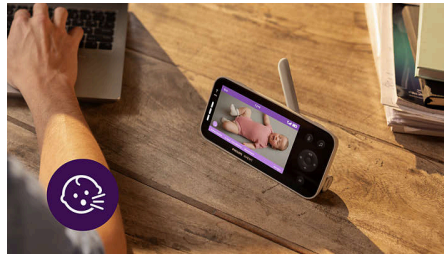

Détection et interprétation des pleurs

Vous voulez savoir si votre bébé est fatigué, s'il a des gaz, s'il a faim, s'il n'est pas à l'aise ou s'il est énervé ? Notre écoute-bébé détecte et interprète ses pleurs à l'aide d'un algorithme scientifiquement prouvé. Vous bénéficierez d'un accès gratuit à l'application pendant les 3 premiers mois**, qui vous apportera une aide supplémentaire à portée de main pendant cette période émotionnellement intense qu'est l'arrivée d'un nouveau-né.