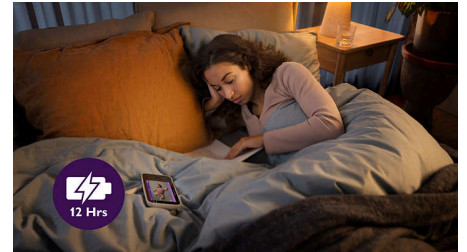

Jusqu'à 12 h d'autonomie de batterie***

Notre unité-parents rechargeable offre jusqu'à 12 heures d'autonomie*** pour une surveillance nuit et jour adaptée à votre routine.