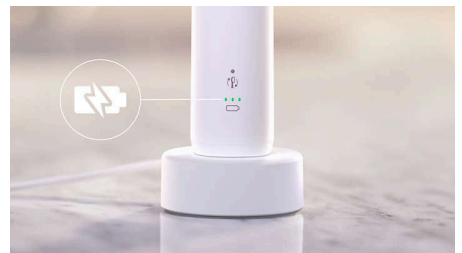

Opptil 3 uker mellom hver ladeøkt

Denne tannbørsten bruker et batteri med høy ytelse som er utviklet for å forbedre pusseopplevelsen. Etter én ladøkt har du opptil tre uker med regelmessig pussing før du trenger å lade på nytt.