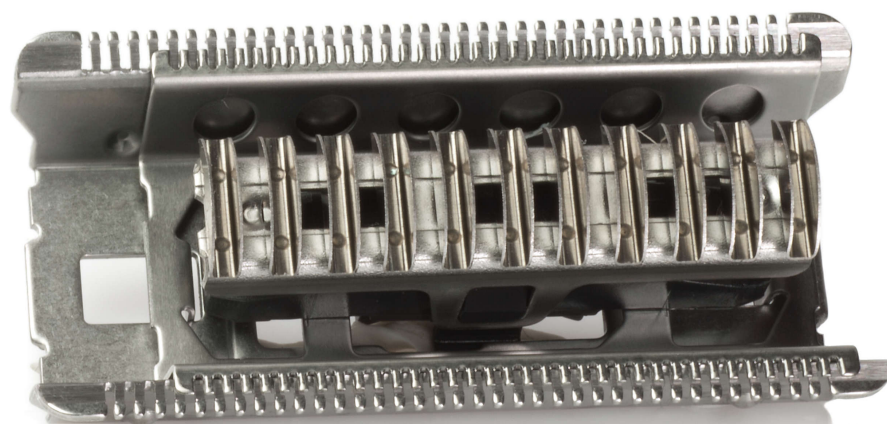

PHILIPS

Satinelle

Lady Shave

Barberfolie

Stål

HP1046/01

Ny folie til barberhode

Se nedenfor for kompatibilitet

Barberfolien er den beskyttende barrieren mellom huden og klippeelementene på barbermaskinen. For tett, trygg barbering og myk, glatt hud.

Praktisk med reservedeler fra Philips

- Enkelt å fornye produktet med originale deler fra Philips

Høydepunkter

Enkelt å fornye produktdele

Produktet trenger en ansiktsløftning en gang i blant, men det har aldri vært så enkelt som med ekstradelene fra Philips. Du får alt med garanti om Philips-kvalitet.