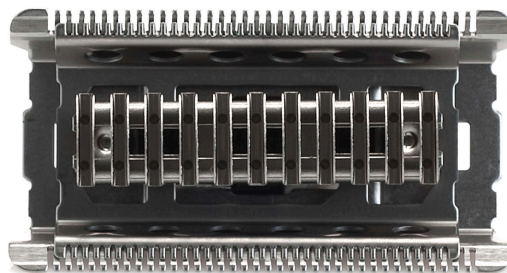

## Barberfolie

SatinSoft/Satinelle

LadyShave

Rustfritt stål

CRP504/01

## Ny folie til barberhode

Se nedenfor for kompatibilitet

Barberfolien er den beskyttende barrieren mellom huden og klippeelementene på barbermaskinen. For tett, trygg barbering og myk, glatt hud.