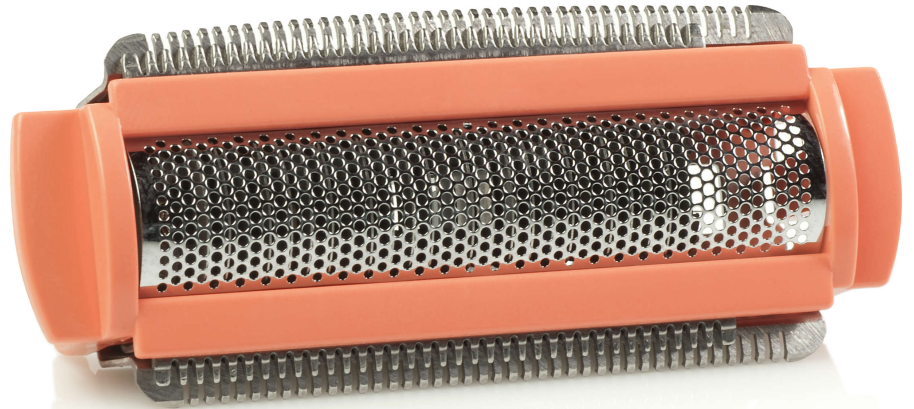

PHILIPS

Barberfolie

SatinShave
Essential

LadyShave

Fersken

HP1063/01

Ny folie til barberhode

Se nedenfor for kompatibilitet

Barberfolien er den beskyttende barrieren mellom huden og klippeelementene på barbermaskinen. For tett, trygg barbering og myk, glatt hud.

Praktisk med reservedeler fra Philips

- Enkelt å fornye produktet med originale deler fra Philips

Høydepunkter

Enkelt å fornye produktdele

Produktet trenger en ansiktsløftning en gang i blant, men det har aldri vært så enkelt som med ekstradelene fra Philips. Du får alt med garanti om Philips-kvalitet.