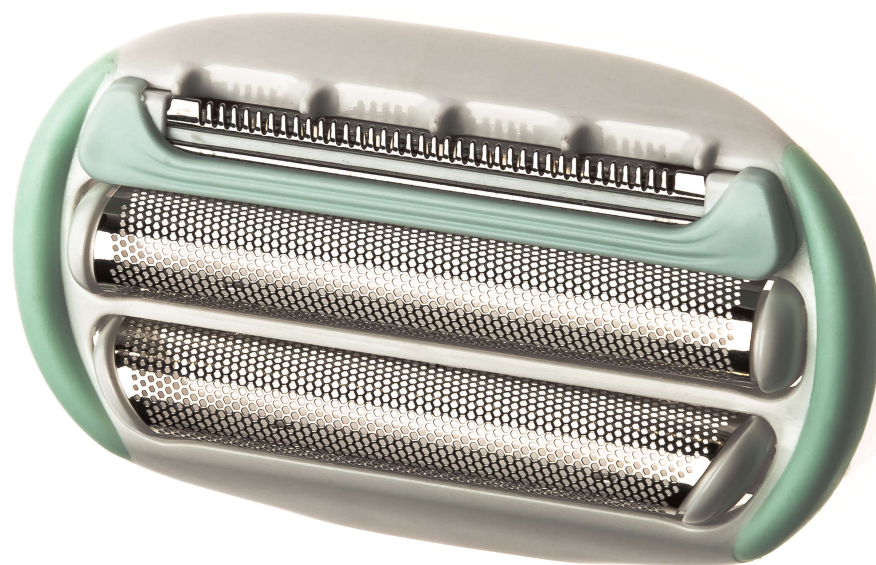

PHILIPS

Skjærefolie

SatinShave Prestige

Lady Shave

Pastellmynte

CP0635/01

Ny folie til barberhode

Se nedenfor for kompatibilitet

Barberfolien er den beskyttende barrieren mellom huden og klippeelementene på barbermaskinen. For tett, trygg barbering og myk, glatt hud.

Praktisk med reservedeler fra Philips

- Enkelt å fornye produktet med originale deler fra Philips

Høydepunkter

Enkelt å fornye produktdele

Produktet trenger en ansiktsløftning en gang i blant, men det har aldri vært så enkelt som med ekstradelene fra Philips. Du får alt med garanti om Philips-kvalitet.

Spesifikasjoner

Del som kan byttes

Passer til produktserie: BRL160