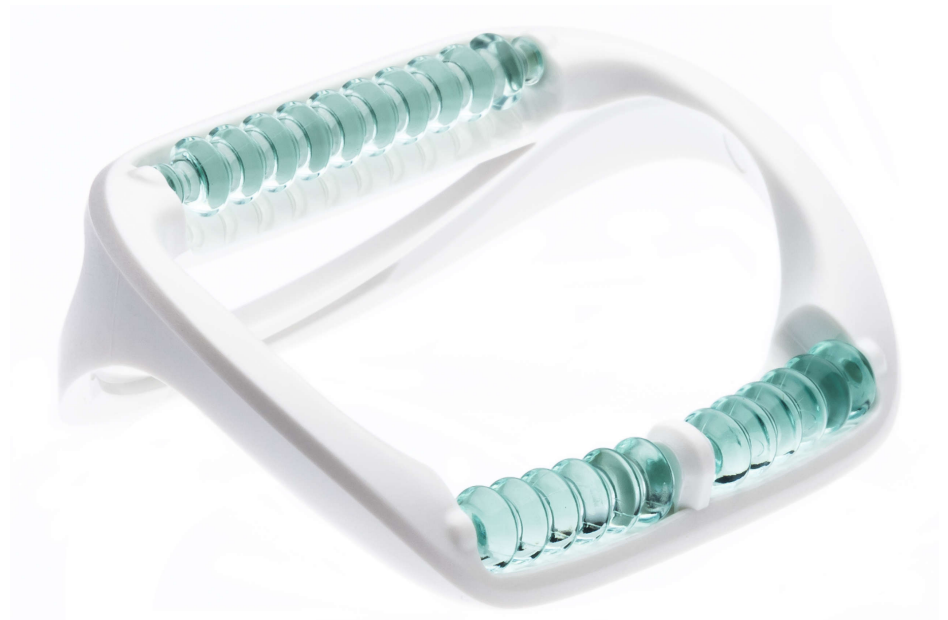

PHILIPS

Massasjehode

Satinelle Advanced

Epilator

Hvit

CP1545/01

Nytt massasjehode

Se nedenfor for kompatibilitet

Massasjehodet lindrer følelsen av epileringen med en vibrerende massasjebar som beroliger og stimulerer huden.

Spesifikasjoner

Del som kan byttes

for hårfjerningsprodukter: BRE610