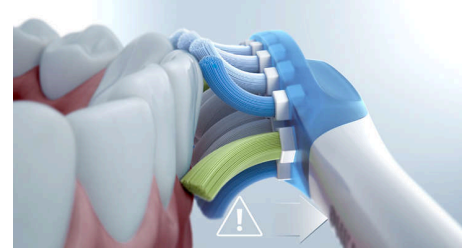

Gengivas até 7x mais saudáveis*

Concentre-se em melhorar a saúde das suas gengivas com a cabeça de escova G3 Premium Gum Care. O tamanho mais pequeno e as cerdas destinadas à linha das gengivas mantêm esta área sem doenças gengivais. Os utilizadores desta cabeça de escova apresentam até 100% menos inflamação das gengivas* e gengivas até 7x mais saudáveis em apenas duas semanas.*

3 modos, 3 intensidades

A ExpertClean oferece os modos Clean, Gum Health e Deep Clean+ para satisfazer as suas necessidades de escovagem. O modo Clean destina-se a uma limpeza diária excepcional, o modo Gum Health oferece uma limpeza suave e eficaz das gengivas e o modo Deep Clean+ proporciona uma limpeza profunda revigorante. As três intensidades permitem-lhe escolher entre uma definição mais alta que melhora a limpeza e uma mais baixa para bocas mais sensíveis.

Reconhecimento inteligente da cabeça

As cabeças de escova inteligentes garantem que está a utilizar o modo e a intensidade certos para a melhor limpeza possível. Por exemplo, se estiver a utilizar a cabeça de escova G3 Premium Gum Care, a tecnologia BrushSync da ExpertClean sincroniza automaticamente a cabeça da escova com o modo Gum Health para garantir a saúde das suas gengivas.

Sensor de pressão integrado

Poderá não notar que está a escovar com demasiada força, mas a ExpertClean nota. Se precisar de aplicar menos pressão, esta escova de dentes inteligente emite um som pulsante. Trata-se de um lembrete para aliviar a pressão e deixar a cabeça da escova fazer o trabalho. 7 em cada 10 pessoas consideraram que esta função as ajudou a escovarem melhor os seus dentes.