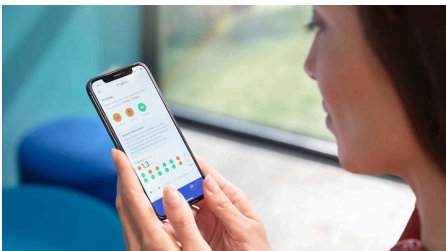

Relatório de progresso

A ExpertClean oferece-lhe a orientação de que necessita para melhorar e manter hábitos de escovagem saudáveis entre exames de rotina no

dentista. Os sensores inteligentes incorporados permitem-lhe saber quando está a utilizar demasiada pressão e, se associar a sua experiência de escovagem à aplicação Sonicare, o relatório de progresso personalizado ajuda-o a monitorizar a sua evolução para estar a par das suas melhorias ao longo do tempo.