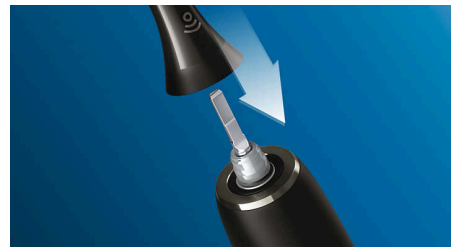

Tecnologia de limpeza adaptável

Vai conseguir uma limpeza personalizada em cada escovagem com a nossa tecnologia de limpeza adaptável. As partes laterais em borracha macia e flexível deixam a Premium White adaptar-se aos contornos únicos da sua boca. As nossas cerdas ajustam-se às gengivas e aos dentes, proporcionando-lhe até 4x mais superfície de contacto** do que uma cabeça de escova normal para uma limpeza mais profunda, mesmo em locais de difícil alcance. A tecnologia de limpeza adaptável também permite um acompanhamento suave ao longo da linha das gengivas e absorve a pressão de escovagem excessiva, para além de permitir uma melhor escovagem para uma sensação única na boca e uma limpeza superior.

Tecnologia Philips Sonicare

A tecnologia sónica avançada da Philips Sonicare aplica impulsos de água entre os dentes e as passagens da escova rompem e eliminam a placa bacteriana para uma excelente limpeza diária.

Escovagem dos dentes sem preocupações

Todas as cabeças de escova Philips Sonicare são seguras e suaves para dentes e gengivas. Durante os testes, cada cabeça de escova é levada ao limite para assegurar que obterá uma durabilidade e um desempenho excecionais de cada vez que escovar os dentes.

Fácil de encaixar

A sua cabeça da escova Premium White adapta-se na perfeição à pega da escova de dentes Philips Sonicare, excepto nos modelos PowerUp Battery e Essence. Basta encaixar e desencaixar para uma substituição e uma limpeza fáceis.