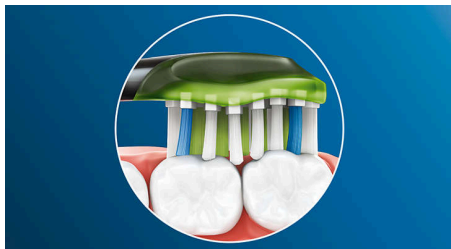

W3 Premium White

Cabeças normais para escova de dentes sónica

HX9062/33

Destaques

Dentes mais brancos, rápido

As cerdas densas existentes no centro da cabeça de escova Philips Sonicare Premium White foram desenvolvidas para remover a placa bacteriana e as manchas de superfície causadas por alimentos e bebidas. As partes laterais flexíveis adaptam-se aos contornos do formato único dos seus dentes e gengivas, para uma limpeza profunda e um sorriso mais brilhante em apenas 3 dias.

Tecnologia de limpeza adaptável

Vai conseguir uma limpeza personalizada em cada escovagem com a nossa tecnologia de limpeza adaptável. As partes laterais em borracha macia e flexível deixam a Premium White adaptar-se aos contornos únicos da sua boca. As nossas cerdas ajustam-se às gengivas e aos dentes, proporcionando-lhe até 4x mais superfície de contacto** do que uma cabeça de escova normal para uma limpeza mais profunda, mesmo em locais de difícil alcance. A tecnologia de limpeza adaptável também permite um acompanhamento suave ao longo da linha das gengivas e absorve a pressão de escovagem excessiva, para além de permitir uma melhor escovagem para uma sensação única na boca e uma limpeza superior.

Diga adeus à placa bacteriana

Com a Premium White, vai conseguir uma limpeza excepcional, assim como branqueamento diário. O seu design flexível ajuda a remover 10x mais placa bacteriana**** dos dentes e ao longo da linha das gengivas para uma limpeza profunda que poderá ver e sentir.