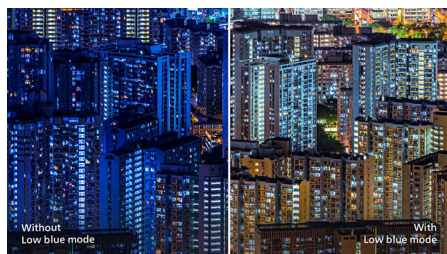

Режим LowBlue

Исследования показали, что, как и УФ-лучи, коротковолновый синий свет светодиодных дисплеев может негативно воздействовать на глаза, в результате чего со временем зрение может ухудшиться. Режим Philips LowBlue использует интеллектуальную технологию для уменьшения длины волны вредного синего света, что позволяет поддерживать хорошее самочувствие.