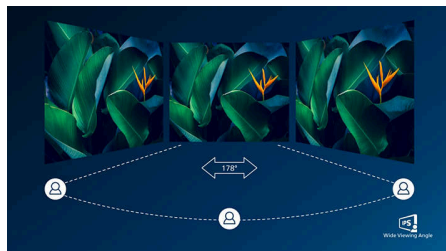

Технология IPS

В IPS-дисплеях используется прогрессивная технология, обеспечивающая широкий угол обзора 178/178 градусов для просмотра дисплея практически под любым углом, — даже при повороте на 90 градусов! По сравнению со стандартными TN-панелями IPS-дисплеи обеспечивают значительно более высокую четкость изображения и яркие цвета, что делает их идеальным решением не только для просмотра фотографий, фильмов и веб-сайтов, но также и для работы в профессиональных приложениях, где требуется точная передача цвета и яркости.