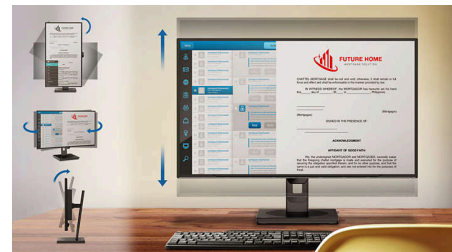

SmartErgoBase

SmartErgoBase — это подставка под монитор для удобного и эргономичного расположения дисплея и организации кабелей. Регулировка разворота, наклона и угла поворота обеспечивает максимальный комфорт пользователя. Регулировка высоты подставки гарантирует оптимальный угол просмотра и уменьшает физическую усталость в течение рабочего дня, а возможность организации кабелей уменьшает беспорядок и придает рабочему месту профессиональный вид.