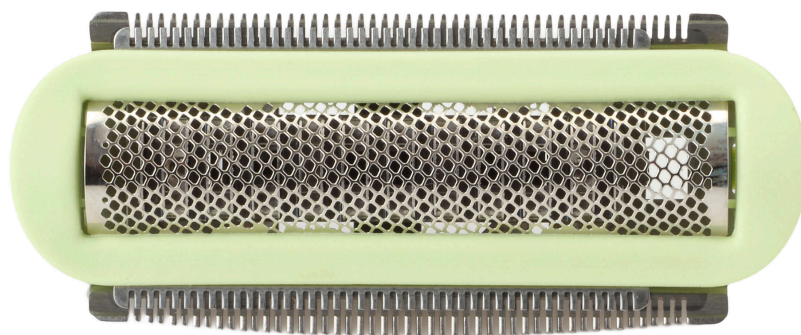

PHILIPS

Holiaca hlavica

Lady Shave

Svetlo zlatá

CRP505/01

Náhradná fólia holiacej hlavy

Overte si kompatibilitu nižšie

Táto holiaca fólia predstavuje ochrannú bariéru medzi vašou pokožkou a reznými prvkami holiaceho strojčeka. Na dôkladné a bezpečné oholenie s cieľom dosiahnuť jemnú a hladkú pokožku.

Jednoduché používanie náhradných dielov Philips

- Jednoducho obnovte svoj výrobok pomocou originálnych dielov Philips

Hlavné prvky

Jednoduchá obnova častí výrobku

Výrobok občas potrebuje úpravu vzhľadu, avšak jeho obnova nebola nikdy taká jednoduchá, ako je to so spotrebiteľskými náhradnými dielmi Philips. To všetko spolu s garantovanou kvalitou značky Philips.