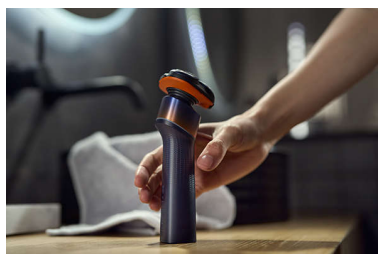

Cabo antideslizante

Assuma o controle do seu barbear. O padrão arredondado do cabo foi especialmente projetado para que você possa segurar o barbeador em qualquer posição sem que ele escorregue, mesmo debaixo do chuveiro.