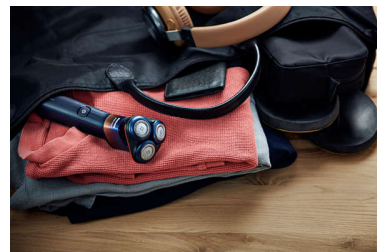

Trava para viagem

Certifique-se de que seu barbeador não fique sem bateria de forma inesperada. Mantenha pressionado o botão de LED ligar/desligar durante 3 segundos para travar o barbeador durante a viagem, para que ele não ligue acidentalmente e consuma a bateria.