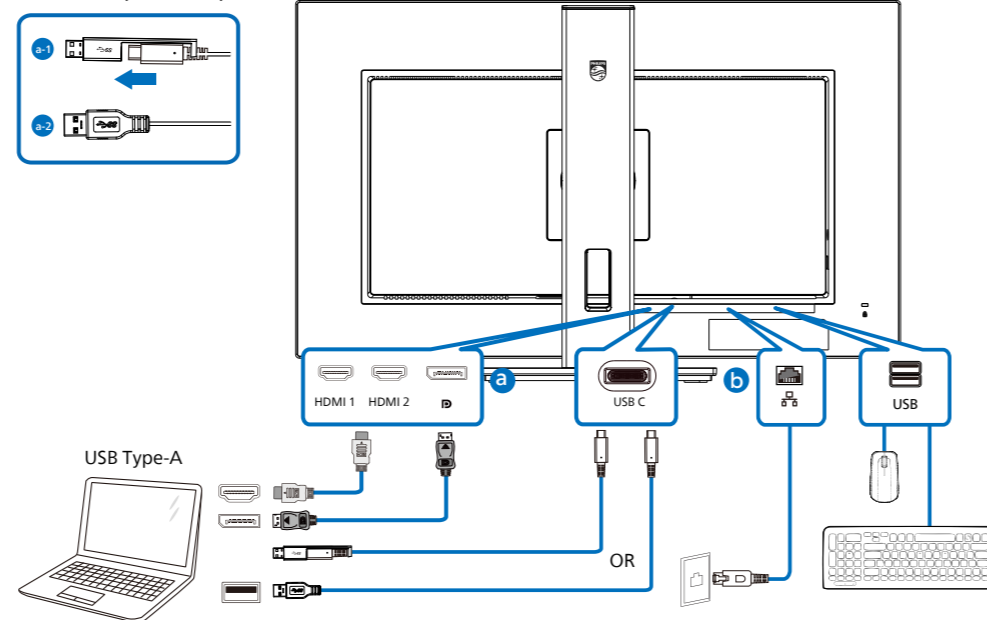

USB hub (USB A-C)