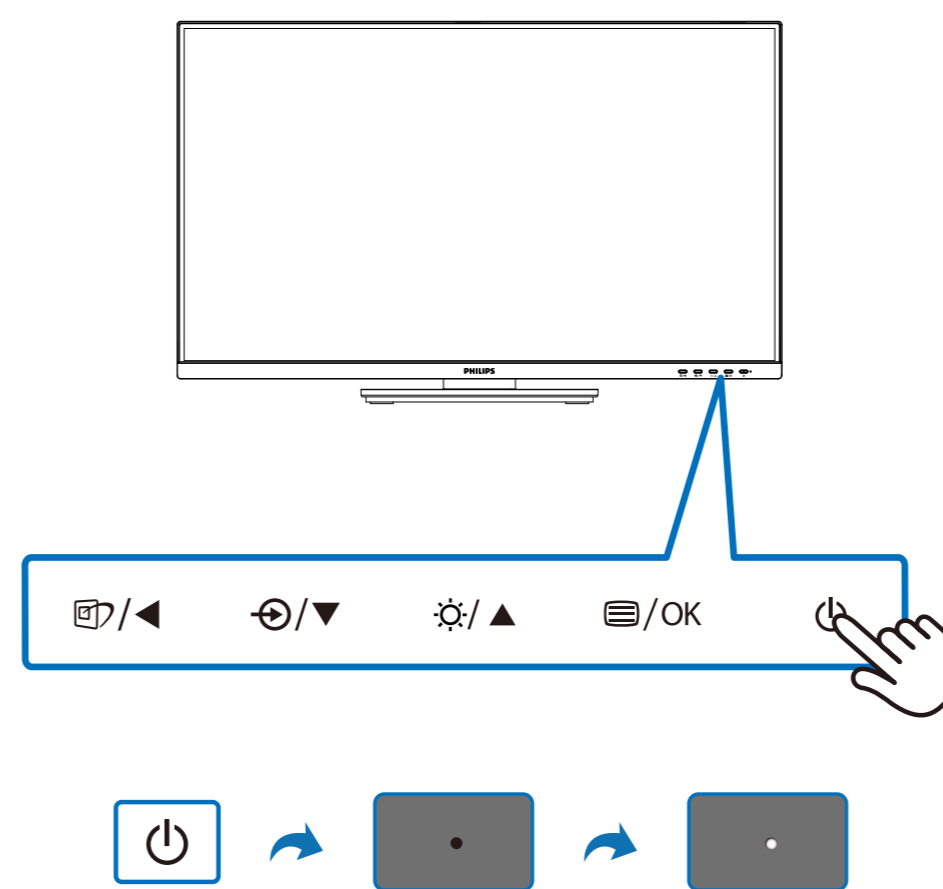

5

Register your product and get support at www.philips.com/support

Version: M132BU3900Q1WWT
2024 © TOP Victory Investments Ltd. All rights reserved.

HDMI

www.philips.com

Energy Labelling
32B1U3900

Printed in China

Q41G32M281323A

PHILIPS

Business Monitor

3000 Series

32B1U3900

Quick Start

Register your product and get support at www.philips.com/welcome

Contents

- **EN** The images shown are for illustrative purposes only. Actual product and accessory may vary by country or regions. Actual product and accessory shall prevail in kind.
- **FR** Les images sont uniquement fournies à des fins d'illustration. Le produit et les accessoires actuels peuvent différer selon le pays ou la région. Le produit et les accessoires réels prévaudront dans tous les cas.
- **ES** Las imágenes que se muestran son solo de carácter ilustrativo. El producto y los accesorios reales pueden variar según el país o las regiones. El producto real y el accesorio prevalecerán en especie.
- **SC** 所有插图和产品配件仅为示意参考。因销售区域差异，产品可能不含有以上配件，具体以实物为准。
- **JP** 表示されている画像は説明のみを目的としています。実際の付属品は国や地域によって異なる場合がございます。
- **KO** 표시된 이미지는 이해를 돕기 위한 것으로 실제 제품 및 액세서리는 국가 또는 지역에 따라 다를 수 있습니다. 실제 제품 및 동봉된 액세서리를 확인하세요.

1

▲ CAUTION: Place the monitor face down on a smooth surface. Pay attention not to scratch or damage the screen.

2

USB docking (USB C-C)

USB hub (USB A-C)

3

4

MultiView	Inputs	SUB SOURCE POSSIBILITY (x)			
		HDMI 1	HDMI 2	DisplayPort	USBC
MAIN SOURCE (x)	HDMI 1	●	●	●	●
	HDMI 2	●	●	●	●
	DisplayPort	●	●	●	●
	USBC	●	●	●	●