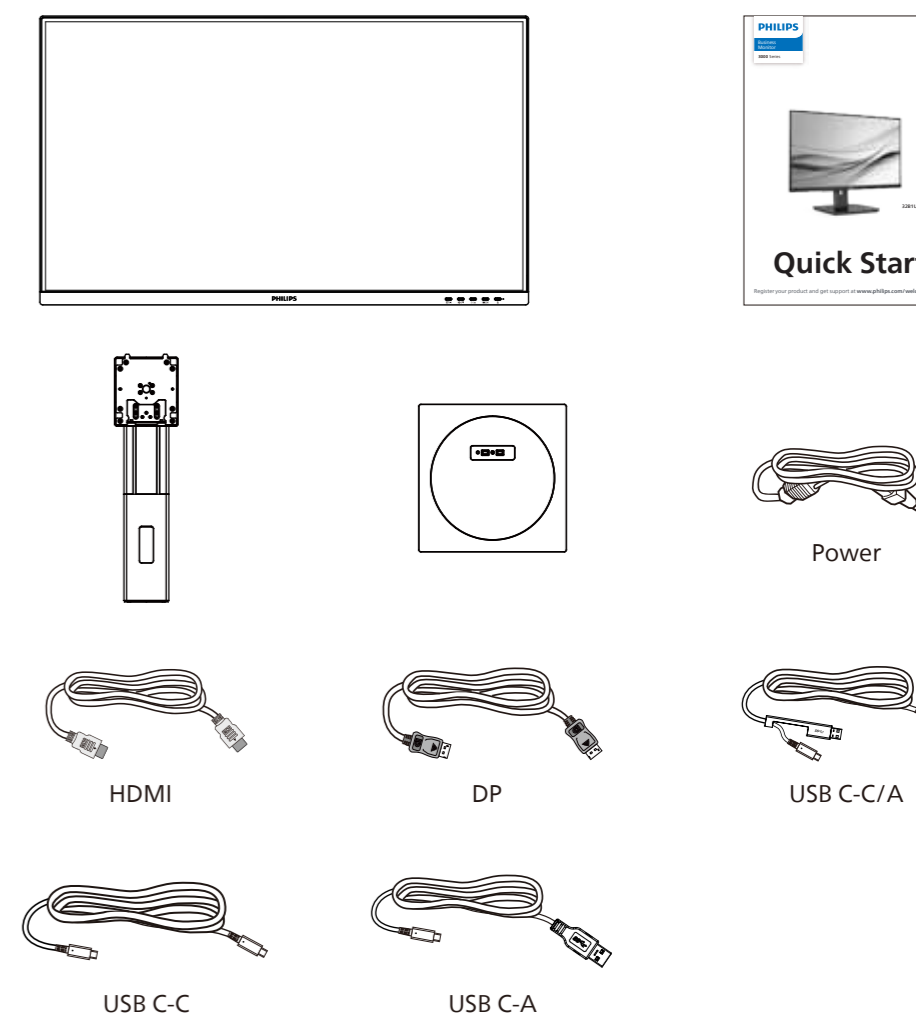

5

Register your product and get support at www.philips.com/support

Version: M132BU3900Q1WWT
2024 © TOP Victory Investments Ltd. All rights reserved.

HDMI

www.philips.com

Energy Labelling
32B1U3900

Printed in China

Q41G32M281323A

PHILIPS

Business Monitor

3000 Series

32B1U3900

Quick Start

Register your product and get support at www.philips.com/welcome

Contents

- **EN** The images shown are for illustrative purposes only. Actual product and accessory may vary by country or regions. Actual product and accessory shall prevail in kind.
- **FR** Les images sont uniquement fournies à des fins d'illustration. Le produit et les accessoires actuels peuvent différer selon le pays ou la région. Le produit et les accessoires réels prévaudront dans tous les cas.
- **ES** Las imágenes que se muestran son solo de carácter ilustrativo. El producto y los accesorios reales pueden variar según el país o las regiones. El producto real y el accesorio prevalecerán en especie.
- **SC** 所有插图和产品配件仅为示意参考。因销售区域差异，产品可能不含有以上配件，具体以实物为准。
- **JP** 表示されている画像は説明のみを目的としています。実際の付属品は国や地域によって異なる場合がございます。
- **KO** 표시된 이미지는 이해를 돕기 위한 것으로 실제 제품 및 액세서리는 국가 또는 지역에 따라 다를 수 있습니다. 실제 제품 및 동봉된 액세서리를 확인하세요.

1

▲ CAUTION: Place the monitor face down on a smooth surface. Pay attention not to scratch or damage the screen.

2

USB docking (USB C-C)

USB hub (USB A-C)

3

4

MultiView	Inputs	SUB SOURCE POSSIBILITY (x)			
		HDMI 1	HDMI 2	DisplayPort	USBC
MAIN SOURCE (x)	HDMI 1	●	●	●	●
	HDMI 2	●	●	●	●
	DisplayPort	●	●	●	●
	USBC	●	●	●	●