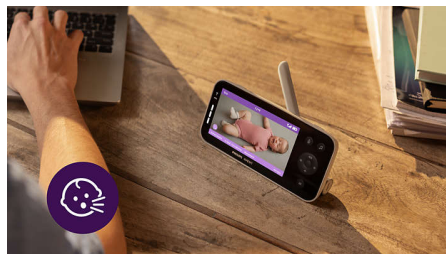

## Unitate pentru părinți cu ecran HD de 5"

Unitatea noastră pentru părinți cu ecran HD de 5" te ajută să îți supraveghezi copilul acasă și să te ocupi și de alte activități. Poți să te deplasezi ușor afară sau înăuntru datorită razei generoase de 400 m\* și a conexiunii stabile care funcționează cu sau fără Wi-Fi. Vezi clipuri video clare zi și noapte și actualizări în timp real ale stării somnului și ale frecvenței respirației. Tot ce ai nevoie pentru a sta liniștit.

## Sistem de conectare securizată

Conexiunea ta este complet privată datorită sistemului nostru Secure Connect. Acesta utilizează mai multe legături criptate între

unitatea pentru bebeluș, unitatea pentru părinți și aplicație, astfel încât toate datele și imaginile sunt protejate.

## Detectarea și traducerea plânsului

Vrei să știi dacă bebelușului tău îi este foame sau se simte oboseit, balonat, inconfortabil sau neliniștit? Monitorul nostru detectează și traduce plânsul folosind un algoritm testat științific. Vei primi acces gratuit în aplicație în primele 3 luni\*\*, ceea ce înseamnă că ai ajutor suplimentar la îndemână în timpul etapei agitate a îngrijirii nou-născutului.