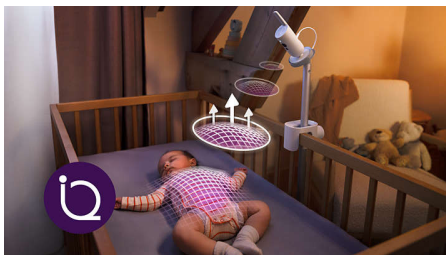

Repere

Monitorizarea somnului și respirației fără accesoriu portabile

Vezi instantaneu starea somnului și frecvența respirației fără a fi nevoie de un accesoriu suplimentar. Tehnologia noastră de urmărire, fără accesoriu portabil, analizează milioane de pixeli pe secundă pentru a detecta chiar și cele mai mici mișcări. Apoi, traduce datele în actualizări privind starea somnului și frecvența respirației. Mai multă siguranță pentru tine și mai mult confort pentru copilul tău.