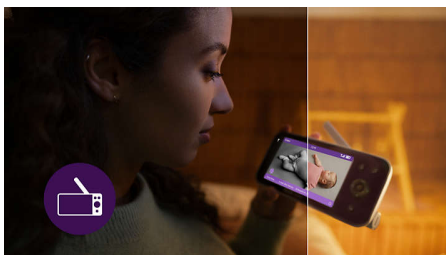

### Liniște sufletească, zi și noapte

- Protejează intimitatea familiei tale
- Vedere ultra clară, zi și noapte, cu sau fără Wi-Fi
- Monitorizează-l în siguranță de pe pătui sau de pe perete
- Confort cu cântece de leagăn, zgomot alb și cântece liniștitoare
- Vezi fiecare mișcare, auzi fiecare chicotire
- Vorbește și ascultă-l pe cel mic în același timp
- Creează atmosfera ideală pentru somn
- Monitorizează fără reincărcare timp de până la 12 ore\*\*\*

### Întotdeauna conectat la copilul tău

- Monitorizează-l și stai liniștit oriunde te afli

## Unitate pentru părinți cu ecran HD de 5"

Unitatea noastră pentru părinți cu ecran HD de 5" te ajută să îți supraveghezi copilul acasă și să te ocupi și de alte activități. Poți să te deplasezi ușor afară sau înăuntru datorită razei generoase de 400 m\* și a conexiunii stabile care funcționează cu sau fără Wi-Fi. Vezi clipuri video clare zi și noapte și actualizări în timp real ale stării somnului și ale frecvenței respirației. Tot ce ai nevoie pentru a sta liniștit.