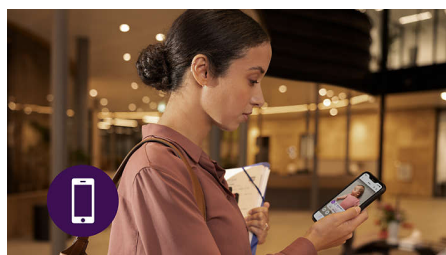

Aplicația Baby Monitor+

Acasă sau în deplasare, aplicația noastră Baby Monitor+ oferă o conexiune instantanee la dormitorul copilului și posibilitatea de a te asigura că este bine. Urmărește copilul pe video HD, verifică etapa somnului și frecvența respirației și obține ajutor pentru interpretarea plânsului.