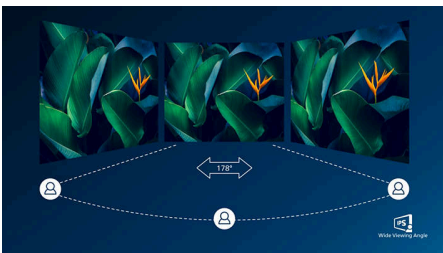

### Tốc độ làm mới 120Hz có thể ép xung

Với tốc độ làm mới 120 Hz có thể ép xung, đảm bảo ít khung hình bị bỏ qua hơn. Bạn có thể dễ dàng nhắm mục tiêu vào kẻ thù với chuyển động cực kỳ rõ nét và mượt mà.

### Màn hình Full HD 16:9

Chất lượng hình ảnh là vấn đề khiến bạn quan tâm. Tuy các màn hình thông thường cũng có chất lượng hình ảnh tốt nhưng bạn vẫn muốn có hình ảnh tốt hơn. Màn hình này được trang bị độ phân giải Full HD 1920 x 1080 nâng cao, cho những chi tiết sinh động đi cùng với độ sáng cao, độ tương phản đến không thể tin nổi và màu sắc trung thực cho hình ảnh sống động như ngoài đời thực.

### Công nghệ IPS

Màn hình IPS sử dụng công nghệ tiên tiến cho bạn góc nhìn rộng 178/178 độ, cho phép xem màn hình từ gần như bất kỳ góc nào. Không như

bảng TN chuẩn, màn hình IPS cho bạn hình ảnh sinh động cao với màu sắc sống động, giúp cho màn hình không chỉ lý tưởng cho các ứng dụng xem ảnh, video và duyệt web, mà cho cả các ứng dụng chuyên nghiệp yêu cầu luôn có độ chính xác màu và độ sáng ổn định.