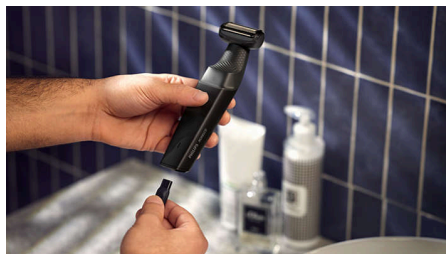

Putere baterie reincărcabilă 50 s

Baterie reincărcabilă de mare putere pentru utilizare pe întregul corp, cu 50 de minute de utilizare fără fir.