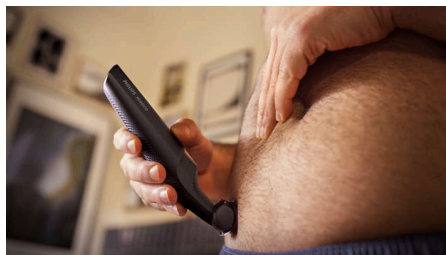

Tunde în siguranță și eficient chiar și părul din zona intimă

- Trimmer bidirecțional și pieptene pentru tuns în toate direcțiile

Utilizare ușoară și confortabilă

- Aparat de îngrijire corporală conceput să dureze fără a fi nevoie de lubrifiere
- Aparat de îngrijire corporală 100% rezistent la apă
- Mâner ergonomic pentru control suplimentar al îngrijirii
- 50 de minute de utilizare fără fir

Tunde în siguranță și eficient chiar și părul din zona intimă

- Ras cu siguranță și confort pe pielea delicată

Bodygroom series 3000

Aparat tuns zona inghinală și corp rezistent la apă

Repere

Aparat de ras pentru corp delicat cu pielea

Capul aparatului de ras dispune de vârfuri rotunjite brevetate și o folie hipoalergenică pentru a proteja pielea de tăieturi și ciupituri în timpul raderii.

Trimmer bidirecțional și pieptene

Taie părul care crește în orice direcție utilizând aparatul de tuns bidirecțional și pieptenele de 3 mm. Pentru părul mai gros, se recomandă tunderea în prealabil.

Putere baterie reincărcabilă 50 s

Baterie reincărcabilă de mare putere pentru utilizare pe întregul corp, cu 50 de minute de utilizare fără fir.

Mâner ergonomic

Cu un mâner ergonomic din cauciuc pentru mai mult control în timpul tunsului, aparatul de îngrijire corporală este ușor de ținut în mână și de manevrat.