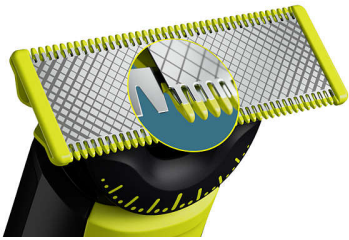

Helppokäyttöinen

- Täysin vedenkestävä
- Helposti kiinnitettävä ohjauskampa (3 mm)
- Lataa missä ja milloin tahansa
- Käyttöä kestävä terä
- 90 min litiumioniakku
- LED-merkkivalo näyttää akun tilan

Miellyttävä parranajo

- Ainutlaatuinen OneBlade-tekniikka
- Innovatiivinen 360 asteen terä
- Aja partasi
- Helposti kiinnitettävä säleikkö herkkien ihoalueiden suojaksi

Tarkka ajotulos

- Kaksipuolinen terä: suunniteltu tarkaksi ja helposti hallittavaksi

Tasainen trimmausjälki

OneBlade Pro 360

Face + Body

Kohokohdat

Ainutlaatuinen OneBlade-tekniikka

Philips OneBladen edistyskellinen parranajotekniikka sopii kaiken pituisten ihokarvojen ajamiseen. Kaksinkertainen suojausjärjestelmä – pinnoite ja pyöristetyt kärjet – helpottaa parranajoa. Laitteen ajotekniikka sisältää nopeasti liikkuvan leikkuuosan (12 000 x minuutissa), joten pitkienkin karvojen ajelu sujuu tehokkaasti.

Innovatiivinen 360 asteen terä

Innovatiivinen 360 asteen terä kääntyy kaikkiin suuntiin ja seuraa tarkasti kasvojen muotoja, jolloin ihokosketus ja hallinta säilyvät koko ajan. Haastavienkin ihoalueiden trimmaus ja ajelu käy helposti, nopeasti ja mukavasti*.