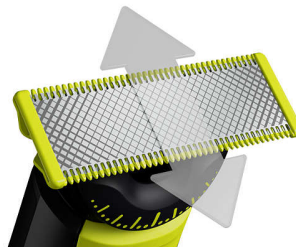

Innovatiivinen 360 asteen terä

Innovatiivinen 360 asteen terä kääntyy kaikkiin suuntiin ja seuraa tarkasti kasvojen muotoja, jolloin ihokosketus ja hallinta säilyvät koko ajan. Haastavienkin ihoalueiden trimmaus ja ajelu käy helposti, nopeasti ja mukavasti*.

Trimmaa partasi

Trimmaa partasi tasapituiseksi säädettävällä ohjauskammalla. Valitse haluamasi parran pituuden mukaan jokin ohjauskamman 14 pituusasetuksesta.

Rajaa partasi

Rajaa partasi tarkasti kaksipuolisella terällä. Voit ajaa partasi kumpaankin suuntaan tahansa, joten näet koko ajan miten terä etenee. Viimeistelet tyyliä helposti ja nopeasti!

Aja partasi

OneBlade ei leikkaa partakarvoja liian läheltä ihoa, joten iho tuntuu miellyttävältä parranajon jälkeen. Voit ajaa kaikenpituiset partakarvat kasvusuuntaa vastaan helposti.

Kaksipuolinen terä

OneBlade myötäilee kasvojesi muotoja, joten ajo on helppoa ja miellyttävää. Kaksipuolisen terän ansiosta voit rajata ihokarvat tarkasti ja ajaa niitä kumpaankin suuntaan tahansa.

QP6542/15

Helposti kiinnitettävä säleikkö