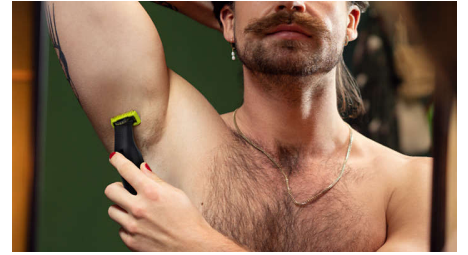

- Ainutlaatuinen OneBlade-tekniikka
- Innovatiivinen 360 asteen terä
- Aja partasi
- Helposti kiinnitettävä säleikkö herkkien ihoalueiden suojaksi

Tarkka ajotulos

- Kaksipuolinen terä: suunniteltu tarkaksi ja helposti hallittavaksi

Innovatiivinen 360 asteen terä

Innovatiivinen 360 asteen terä kääntyy kaikkiin suuntiin ja seuraa tarkasti kasvojen muotoja, jolloin ihokosketus ja hallinta säilyvät koko ajan. Haastavienkin ihoalueiden trimmaus ja ajelu käy helposti, nopeasti ja mukavasti*.

Aja partasi

OneBlade ei leikkaa partakarvoja liian läheltä ihoa, joten iho tuntuu miellyttävältä parranajon jälkeen. Voit ajaa kaikenpituiset partakarvat kasvusuuntaa vastaan helposti.

Kaksipuolinen terä

OneBlade myötäilee kasvojesi muotoja, joten ajo on helppoa ja miellyttävää. Kaksipuolisen terän ansiosta voit rajata ihokarvat tarkasti ja ajaa niitä kumpaankin suuntaan tahansa.

QP6542/15

Helposti kiinnitettävä säleikkö