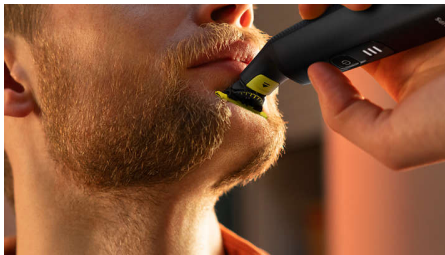

- Ainutlaatuinen OneBlade-tekniikka
- Innovatiivinen 360 asteen terä
- Aja partasi
- Helposti kiinnitettävä säleikkö herkkien ihoalueiden suojaksi

Tarkka ajotulos

- Kaksipuolinen terä: suunniteltu tarkaksi ja helposti hallittavaksi

Tasainen trimmausjälki

OneBlade Pro 360

Face + Body

Kohokohdat

Ainutlaatuinen OneBlade-tekniikka

Philips OneBladen edistyskellinen parranajotekniikka sopii kaiken pituisten ihokarvojen ajamiseen. Kaksinkertainen suojausjärjestelmä – pinnoite ja pyöristetyt kärjet – helpottaa parranajoa. Laitteen ajotekniikka sisältää nopeasti liikkuvan leikkuuosan (12 000 x minuutissa), joten pitkienkin karvojen ajelu sujuu tehokkaasti.

Innovatiivinen 360 asteen terä

Innovatiivinen 360 asteen terä kääntyy kaikkiin suuntiin ja seuraa tarkasti kasvojen muotoja, jolloin ihokosketus ja hallinta säilyvät koko ajan. Haastavienkin ihoalueiden trimmaus ja ajelu käy helposti, nopeasti ja mukavasti*.

Aja partasi

OneBlade ei leikkaa partakarvoja liian läheltä ihoa, joten iho tuntuu miellyttävältä parranajon jälkeen. Voit ajaa kaikenpituiset partakarvat kasvusuuntaa vastaan helposti.

Kaksipuolinen terä