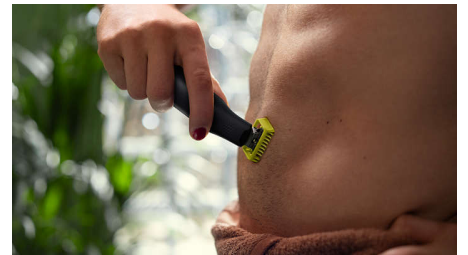

- Ainutlaatuinen OneBlade-tekniikka
- Innovatiivinen 360 asteen terä
- Aja partasi
- Helposti kiinnitettävä säleikkö herkkien ihoalueiden suojaksi

Tarkka ajotulos

- Kaksipuolinen terä: suunniteltu tarkaksi ja helposti hallittavaksi

Innovatiivinen 360 asteen terä

Innovatiivinen 360 asteen terä kääntyy kaikkiin suuntiin ja seuraa tarkasti kasvojen muotoja, jolloin ihokosketus ja hallinta säilyvät koko ajan. Haastavienkin ihoalueiden trimmaus ja ajelu käy helposti, nopeasti ja mukavasti*.

OneBlade myötäilee kasvojesi muotoja, joten ajo on helppoa ja miellyttävää. Kaksipuolisen terän ansiosta voit rajata ihokarvat tarkasti ja ajaa niitä kumpaankin suuntaan tahansa.

QP6542/15

Helposti kiinnitettävä säleikkö

Liitä säleikkö herkkien ihoalueiden lisäsuojaksi.

Helposti kiinnitettävä ohjauskampa

Liitä ohjauskampa (3 mm) ja trimmaa helposti mihin suuntaan tahansa.

USB-A-lataus

Laitteen voi ladata kotona tai tien päällä, joten se soveltuu niin arkeen kuin matkalle.