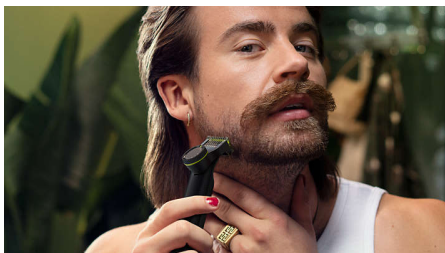

Trimmaa partasi

Trimmaa partasi tasapituiseksi säädettävällä ohjauskammalla. Valitse haluamasi parran pituuden mukaan jokin ohjauskamman 14 pituusasetuksesta.