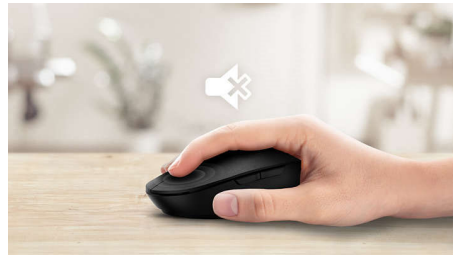

クリック音を低減

クリック音を抑えた、静かで快適な使用感