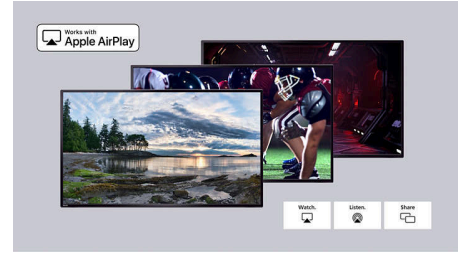

Compatible con Apple AirPlay

Transmite videos, fotos, música y más fácilmente desde tu dispositivo Apple a tu televisor con AirPlay.