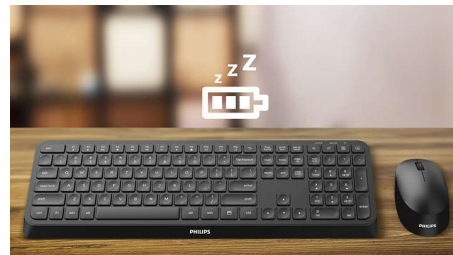

インテリジェントな省電力機能

インテリジェント省電力機能により、使用していないときはスタンバイモードになり、消費電力を節約できます。