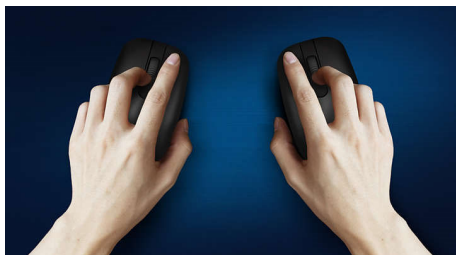

- 最大 1,600 DPI

ワイヤレスで便利

- 完全にコードレスな作業スペースを実現する 2.4G ワイヤレス接続
- インテリジェントな省電力機能

快適で正確にコントロール

- 左右どちらの手でも快適に操作可能
- 快適に操作できるエルゴノミック設計
- 高解像度の光学式トラッキングでスムーズにコントロール

信頼性の高いフィリップス品質

- 何百万回ものクリックテストに合格した耐久性の高いボタン

PHILIPS

ワイヤレスマウス
2.4GHz ワイヤレス インテリジェントな省電力機能, 静音設計

特長

スムーズな光学式トラッキング

高解像度の光学式トラッキングでスムーズにコントロール

人間工学に基づいた持ちやすいデザイン

快適に操作できるエルゴノミック設計

両利き用設計マウス

左右どちらの手でも快適に操作可能

耐久性の高いボタン

何百万回ものクリックテストに合格した耐久性の高いボタン

クリック音を低減

クリック音を抑えた、静かで快適な使用感

2.4G ワイヤレス接続

パソコン周りの配線は不要です。この機能を備えたキーボード/マウスなら、高

SPK7378W/97

速 2.4GHz ワイヤレス接続でパソコンに接続可能。簡単なセットアップ手順と洗練されたデザインのアクセサリで、すっきりとしたコードレスの作業スペースを実現できます。