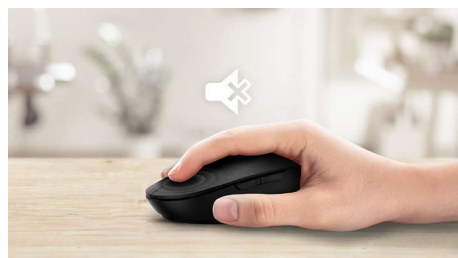

- 最大 1,600 DPI

ワイヤレスで便利

- 完全にコードレスな作業スペースを実現する 2.4G ワイヤレス接続
- インテリジェントな省電力機能

快適で正確にコントロール

- 左右どちらの手でも快適に操作可能
- 快適に操作できるエルゴノミック設計
- 高解像度の光学式トラッキングでスムーズにコントロール

信頼性の高いフィリップス品質

- 何百万回ものクリックテストに合格した耐久性の高いボタン

PHILIPS

ワイヤレスマウス
2.4GHz ワイヤレス インテリジェントな省電力機能, 静音設計

特長

スムーズな光学式トラッキング

高解像度の光学式トラッキングでスムーズにコントロール

人間工学に基づいた持ちやすいデザイン

快適に操作できるエルゴノミック設計

両利き用設計マウス

左右どちらの手でも快適に操作可能

耐久性の高いボタン

何百万回ものクリックテストに合格した耐久性の高いボタン

クリック音を低減

クリック音を抑えた、静かで快適な使用感

2.4G ワイヤレス接続

パソコン周りの配線は不要です。この機能を備えたキーボード/マウスなら、高

SPK7378W/97

速 2.4GHz ワイヤレス接続でパソコンに接続可能。簡単なセットアップ手順と洗練されたデザインのアクセサリで、すっきりとしたコードレスの作業スペースを実現できます。