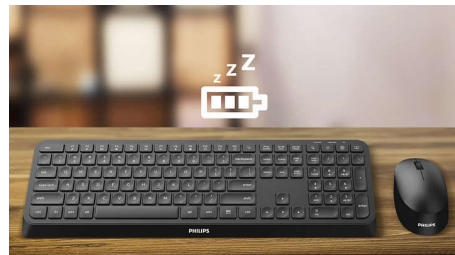

信頼性の高いフィリップス品質

- 何百万回ものクリックテストに合格した耐久性の高いボタン

快適で正確にコントロール

- 左右どちらの手でも快適に操作可能
- 快適に操作できるエルゴノミック設計
- 高解像度の光学式トラッキングでスムーズにコントロール

究極のパフォーマンスを実現する高度なテクノロジー

- 最大 1,600 DPI

静音設計

- クリック音を抑えた、静かで快適な使用感

両利き用設計マウス

左右どちらの手でも快適に操作可能

人間工学に基づいた持ちやすいデザイン

快適に操作できるエルゴノミック設計

2.4G ワイヤレス接続

パソコン周りの配線は不要です。この機能を備えたキーボード/マウスなら、高速 2.4GHz ワイヤレス接続でパソコンに接続可能。簡単なセットアップ手順と洗練されたデザインのアクセサリーで、すっきりとしたコードレスの作業スペースを実現できます。

インテリジェントな省電力機能