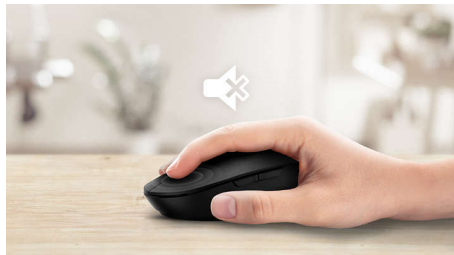

信頼性の高いフィリップス品質

- 何百万回ものクリックテストに合格した耐久性の高いボタン

快適で正確にコントロール

- 左右どちらの手でも快適に操作可能
- 快適に操作できるエルゴノミック設計
- 高解像度の光学式トラッキングでスムーズにコントロール

究極のパフォーマンスを実現する高度なテクノロジー

- 最大 1,600 DPI

静音設計

- クリック音を抑えた、静かで快適な使用感

PHILIPS

ワイヤレスマウス
2.4GHz ワイヤレス 静音設計, インテリジェントな省電力機能

SPK7307BL/97

特長

スムーズな光学式トラッキング

高解像度の光学式トラッキングでスムーズにコントロール

クリック音を低減

クリック音を抑えた、静かで快適な使用感

両利き用設計マウス

左右どちらの手でも快適に操作可能

人間工学に基づいた持ちやすいデザイン

快適に操作できるエルゴノミック設計

2.4G ワイヤレス接続

パソコン周りの配線は不要です。この機能を備えたキーボード/マウスなら、高速 2.4GHz ワイヤレス接続でパソコンに接続可能。簡単なセットアップ手順と洗練されたデザインのアクセサリーで、すっきりとしたコードレスの作業スペースを実現できます。

インテリジェントな省電力機能