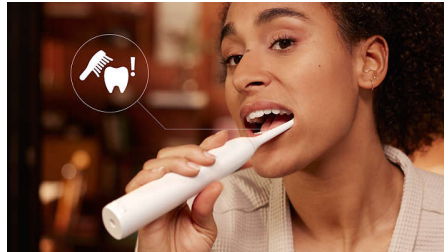

## Tehnologija Sonicare naslednje generacije

Uživajte v zabavnem ščetkanju na novi ravni skrbi za ustno higieno s tehnologijo Sonicare naslednje generacije. Inovativni magnetni sistem prilagaja moč ščetkanja med vsakim ščetkanjem in zagotavlja optimalno delovanje 62.000 gibov ščetin na minuto tudi na težje dosegljivih predelih. Hkrati dinamično učinkovanje tekočin v ustih ščetinam pomaga očistiti zobne obloge in doseči popolno čistočo z vsakim ščetkanjem.

## 2 načina ščetkanja

Za najboljšo nego zob in dlesni omogoča zobna ščetka Philips Sonicare 5500 2 načina ščetkanja. Način čiščenja je namenjen odstranjevanju zobnih oblog in zagotavlja

vrhunsko čiščenje, medtem ko način beljenja deluje nekoliko močnejše in odstranjuje površinske madeže za bolj bel nasmeh.

## Vgrajeno opozarjanje o premočnem pritiskanju

Sami morda ne opazite, da med ščetkanjem premočno pritiskate, toda ta ščetka to opazi. Pametni optični senzor natančno zazna prekomerno pritiskanje med ščetkanjem in vas opozori z zvočnimi signali ter hkrati zmanjša vibriranje. Ker boste vedno vedeli, kdaj prilagoditi ščetkanje, bodo vaše dlesni vedno zaščitene.