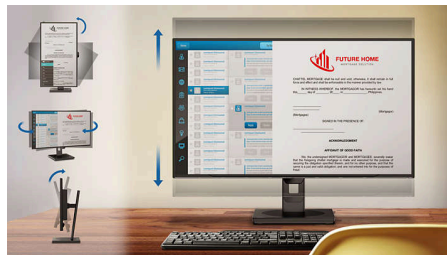

### Режим EasyRead

Оцените комфорт и удобочитаемость даже объемных документов с большим количеством текста. Режим EasyMode создает эффект бумажной страницы, что снижает

нагрузку на глаза за счет регулировки цветности и изменения масштаба на цифровом дисплее.

### SmartErgoBase

SmartErgoBase — это подставка под монитор для удобного и эргономичного расположения дисплея и организации кабелей. Регулировка

разворота, наклона и угла поворота обеспечивает максимальный комфорт пользователя. Регулировка высоты подставки гарантирует оптимальный угол просмотра и уменьшает физическую усталость в течение рабочего дня, а возможность организации кабелей уменьшает беспорядок и придает рабочему месту профессиональный вид.