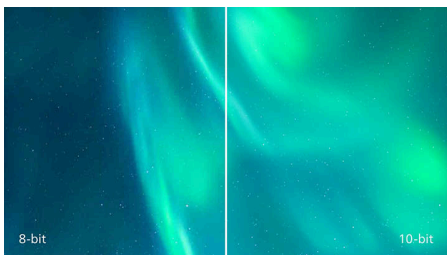

### Цвета 10 бит

Дисплей с глубиной цвета 10 бит обеспечивает насыщенную и глубокую цветопередачу в диапазоне 1,074 миллиарда цветов и 12-битовую обработку сигнала для создания естественного изображения без резких переходов и цветовых полос.