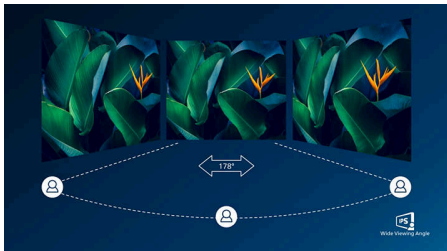

### Технология IPS

В IPS-дисплеях используется прогрессивная технология, обеспечивающая широкий угол обзора 178/178 градусов для просмотра дисплея практически под любым углом, — даже при повороте на 90 градусов! По сравнению со стандартными TN-панелями IPS-дисплеи обеспечивают значительно более высокую четкость изображения и яркие цвета, что делает их идеальным решением не только для просмотра фотографий, фильмов и веб-сайтов, но также и для работы в профессиональных приложениях, где требуется точная передача цвета и яркости.