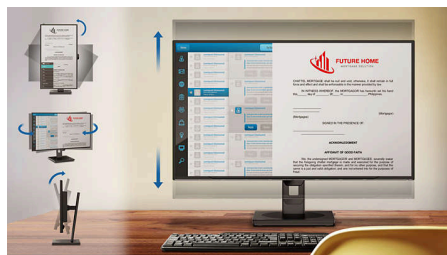

Режим EasyRead

Оцените комфорт и удобочитаемость даже объемных документов с большим количеством текста. Режим EasyMode создает эффект бумажной страницы, что снижает

нагрузку на глаза за счет регулировки цветности и изменения масштаба на цифровом дисплее.

SmartErgoBase

SmartErgoBase — это подставка под монитор для удобного и эргономичного расположения дисплея и организации кабелей. Регулировка

разворота, наклона и угла поворота обеспечивает максимальный комфорт пользователя. Регулировка высоты подставки гарантирует оптимальный угол просмотра и уменьшает физическую усталость в течение рабочего дня, а возможность организации кабелей уменьшает беспорядок и придает рабочему месту профессиональный вид.