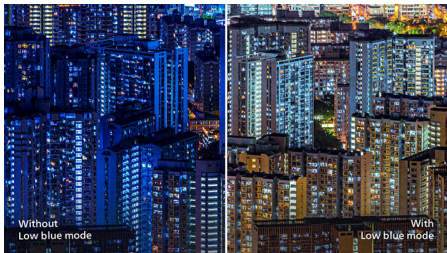

Особенности

Режим LowBlue

Исследования показали, что, как и УФ-лучи, коротковолновый синий свет светодиодных дисплеев может негативно воздействовать на глаза, в результате чего со временем зрение может ухудшиться. Режим Philips LowBlue использует интеллектуальную технологию для уменьшения длины волны вредного синего света, что позволяет поддерживать хорошее самочувствие.