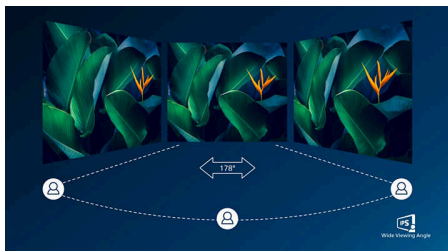

Особенности

Технология IPS

В IPS-дисплеях используется прогрессивная технология, обеспечивающая широкий угол обзора 178/178 градусов для просмотра дисплея практически под любым углом, — даже при повороте на 90 градусов! По сравнению со стандартными TN-панелями IPS-дисплеи обеспечивают значительно более высокую четкость изображения и яркие цвета, что делает их идеальным решением не только для просмотра фотографий, фильмов и веб-сайтов, но также и для работы в профессиональных приложениях, где требуется точная передача цвета и яркости.