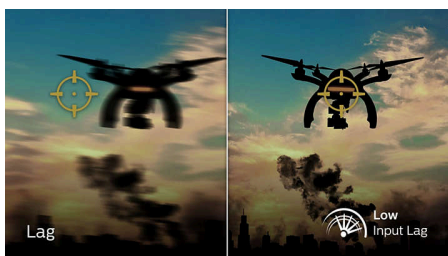

32M2C5501/01

Особенности

Игры при 180 Гц

Для интенсивного гейминга требуется максимально четкий и плавный видеоряд. Этот дисплей обеспечивает частоту обновления 180 кадров в секунду, что гораздо выше в сравнении с обычными дисплеями, на которых изображение противника на экране может перемещаться рывками, не давая навести прицел. Частота обновления 180 Гц делает движения противника на дисплее невероятно плавными и легко отслеживаемыми кадр за кадром, помогая вам прицелиться. Минимальная задержка ввода и отсутствие прерывистости изображения делают этот игровой дисплей Philips потрясающим компаньоном для битв.

Низкая задержка ввода

Задержка ввода — это время, которое проходит между выполнением действия на подключенных устройствах и выводением результата на экран. Низкая задержка ввода сокращает временной интервал между вводом команды на ваших устройствах и принятием сигнала монитором, значительно облегчая прохождение видеоигр с высокими требованиями к отзывчивости и времени реагирования, что особенно важно для тех, кто играет в динамичные и быстрые видеоигры.