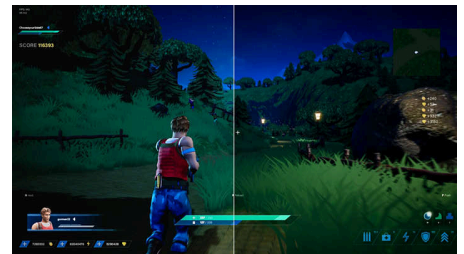

ShadowBoost

Эта функция оптимизирует отображение темных сцен. Функция ShadowBoost предлагает на выбор три уровня и повышает общий баланс яркости сцены, обеспечивая более высокое качество изображения при высокой контрастности.