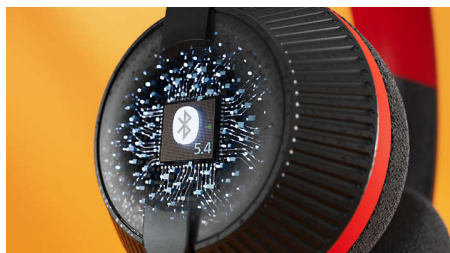

Spolehlivé připojení Bluetooth

Pokročilé připojení Bluetooth zajistí stabilnější připojení, plynulé streamování a možnost připojit se ke dvěma zařízením Bluetooth

současně (iOS či Android). Poslouchejte bez vyrušení svůj playlist nebo podcast, a to beze změn zvuku.