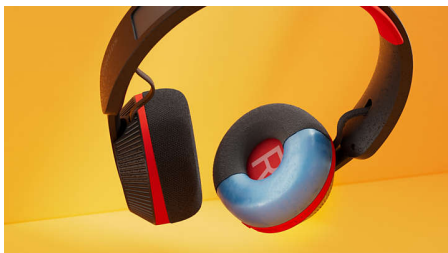

Sluchátka, která padnou na uši a navíc i chladí

V těchto sluchátkách můžete cokoli – chodit, běhat nebo jezdit na kolečkových bruslích! Pohodlný sluchátkový oblouk při pohybu neklouže a měkké, prodyšné náušníky jsou naplněné chladičím gelem. Polstrování sluchátek je navíc pro snadné čištění odnímatelné, takže máte možnost je mít stále jako nové.