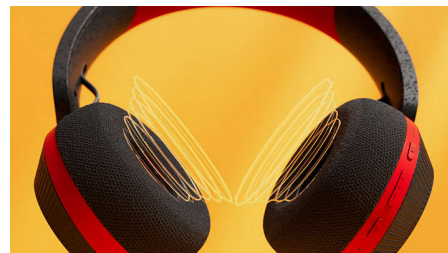

Zvukový podpis Philips

Od hudby až po podcasty – s těmito bezdrátovými sluchátkami si užijete naplno cokoli, co rádi posloucháte. Vychutnejte si teplý a detailní zvuk s bohatými basy z velkých reproduktorů, které jsou vyladěny na kvalitu značkového zvuku společnosti Philips.