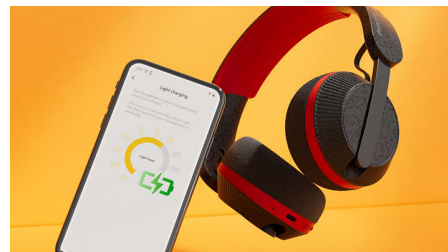

Aplikace Philips Headphones

Naše praktická doprovodná aplikace vám umožní zjistit, kolik energie sluchátka získávají ze slunečního světla, a zkontrolovat úroveň nabití baterie. Pomocí aplikace můžete také aktivovat binaurální rytmy, které vám pomohou s relaxací či soustředěním: můžete se zaposlouchat jen do samotných rytmů, přidat je do své hudby, nebo si je nastavit jako zvuk na pozadí v rámci zvukové kulisy.