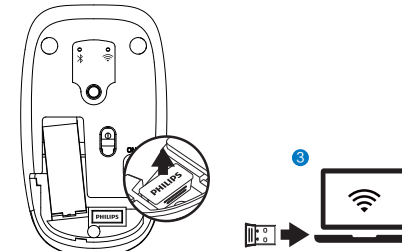

PHILIPS

Mouse

4000 Series

SPK7418

User manual

1 2.4GHz

2

2 Bluetooth

2

Made in China

www.philips.com/support

User manual | English

Technical specifications

System requirement

- 1.*USB port
2. Bluetooth
- 3.Microsoft Windows 7, Windows 8, Windows 10 or later; Android 3.2 and above; Mac OS 10.5 and above;

Register your product and get support at www.philips.com/welcome

Manual Pengguna | Bahasa Indonesia

Spesifikasi teknis

Persyaratan sistem

- 1.*saluran USB
2. Bluetooth
- 3.Microsoft Windows 7, Windows 8, Windows 10 atau lebih baru; Android 3.2 ke atas; Mac OS 10.5 ke atas;

사용 설명서 | 한국어

기술 사양

연결성: 2.4GHz / 블루투스 3.0 / 블루투스 5.2
무선 유효 거리: 15m (2.4GHz) / 10m(블루투스)
버튼 수: 4
마우스 버튼 수명: 300만 개 키
해상도: 1600 DPI
전원 공급 장치: 1 * AA 필립스 배터리
인터페이스: USB 무선 수신기
제품 크기: 106.6x61.7x37mm
제품 무게: 50±5g
작동 온도 범위: 0°C - 40°C
작동 습도 범위: 10% - 85%.

시스템 요구 사항

- 1.* USB 포트
2. 블루투스
- 3.마이크로소프트 윈도우 7, 윈도우 8, 윈도우 10 이상; Android 3.2 이상; Mac OS 10.5 이상;

Philips 공식 웹 사이트에 로그인하여 제품을 등록하고 지원을 받으십시오: www.philips.com/welcome

ユーザーマニュアル | 日本語

技術仕様

接続性: 2.4GHz / Bluetooth 3.0 / Bluetooth 5.2
無線有効距離: 15m(2.4GHz) / 10m(Bluetooth)
ボタン数: 4
マウスボタンの寿命: 300万回 キーストローク
解像度: 1600 DPI
電源: 1 * AAフリップスバッテリー
インターフェース: USBワイヤレスレシーバー
製品寸法: 106.6x61.7x37mm
製品重量: 50±5g
動作温度範囲: 0°C~40°C
動作湿度範囲: 10%~85%.

システム要件

- 1.* USBポート
2. Bluetooth
- 3.Microsoft Windows 7, Windows 8, Windows 10 以降; Android 3.2以降; Mac OS 10.5以降;

Philipsの公式サイトにログインして製品を登録し、サポートを受けてください: www.philips.com/welcome

使用說明書 | 繁體中文

技術規格

無線技術: 2.4GHz / 藍牙3.0 / 藍牙5.2
無線有效距離: 約15m(2.4GHz)/10m(藍牙)
滑鼠按鍵數: 4
滑鼠按鍵壽命: 300萬次
感測器解析度: 1600 DPI
電池類型: 1節AA鹼性電池
介面: USB 無線接收器
產品尺寸: 106.6x61.7x37mm
產品重量: 50±5g
運行時的溫度範圍: 0°C - 40°C
運行時的濕度範圍: 10% - 85%.

系統要求

- 1.*USB 埠
2. 藍牙
- 3.Windows 7, Windows 8, Windows 10或更高版本; Android 3.2或更高版本; Mac OS 10.5 或更高版本;

請登入Philips官網註冊您的產品並獲取支援: www.philips.com/welcome