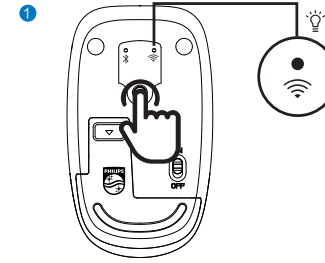

PHILIPS

Mouse

4000 Series

SPK7418

User manual

1 2.4GHz

2

2 Bluetooth

2

Made in China

www.philips.com/support

User manual | English

Technical specifications

System requirement

- 1.*USB port
2. Bluetooth
- 3.Microsoft Windows 7, Windows 8, Windows 10 or later; Android 3.2 and above; Mac OS 10.5 and above;

Register your product and get support at www.philips.com/welcome

Manual Pengguna | Bahasa Indonesia

Spesifikasi teknis

Persyaratan sistem

- 1.*saluran USB
2. Bluetooth
- 3.Microsoft Windows 7, Windows 8, Windows 10 atau lebih baru; Android 3.2 ke atas; Mac OS 10.5 ke atas;

사용 설명서 | 한국어

기술 사양

연결성: 2.4GHz / 블루투스 3.0 / 블루투스 5.2
무선 유효 거리: 15m (2.4GHz) / 10m(블루투스)
버튼 수: 4
마우스 버튼 수명: 300만 개 키
해상도: 1600 DPI
전원 공급 장치: 1 * AA 필립스 배터리
인터페이스: USB 무선 수신기
제품 크기: 106.6x61.7x37mm
제품 무게: 50±5g
작동 온도 범위: 0°C - 40°C
작동 습도 범위: 10% - 85%.

시스템 요구 사항

- 1.* USB 포트
2. 블루투스
- 3.마이크로소프트 윈도우 7, 윈도우 8, 윈도우 10 이상; Android 3.2 이상; Mac OS 10.5 이상;

Philips 공식 웹 사이트에 로그인하여 제품을 등록하고 지원을 받으십시오: www.philips.com/welcome

ユーザーマニュアル | 日本語

技術仕様

接続性: 2.4GHz / Bluetooth 3.0 / Bluetooth 5.2
無線有効距離: 15m(2.4GHz) / 10m(Bluetooth)
ボタン数: 4
マウスボタンの寿命: 300万回 キーストローク
解像度: 1600 DPI
電源: 1 * AAフリップスバッテリー
インターフェース: USBワイヤレスレシーバー
製品寸法: 106.6x61.7x37mm
製品重量: 50±5g
動作温度範囲: 0°C~40°C
動作湿度範囲: 10%~85%.

システム要件

- 1.* USBポート
2. Bluetooth
- 3.Microsoft Windows 7, Windows 8, Windows 10 以降; Android 3.2以降; Mac OS 10.5以降;

Philipsの公式サイトにログインして製品を登録し、サポートを受けてください: www.philips.com/welcome

使用說明書 | 繁體中文

技術規格

無線技術: 2.4GHz / 藍牙3.0 / 藍牙5.2
無線有效距離: 約15m(2.4GHz)/10m(藍牙)
滑鼠按鍵數: 4
滑鼠按鍵壽命: 300萬次
感測器解析度: 1600 DPI
電池類型: 1節AA鹼性電池
介面: USB 無線接收器
產品尺寸: 106.6x61.7x37mm
產品重量: 50±5g
運行時的溫度範圍: 0°C - 40°C
運行時的濕度範圍: 10% - 85%.

系統要求

- 1.*USB 埠
2. 藍牙
- 3.Windows 7, Windows 8, Windows 10或更高版本; Android 3.2或更高版本; Mac OS 10.5 或更高版本;

請登入Philips官網註冊您的產品並獲取支援: www.philips.com/welcome