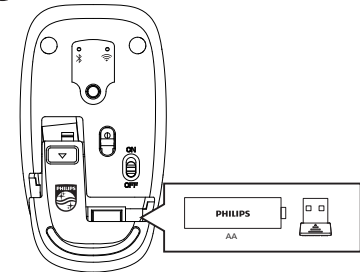

PHILIPS

Mouse

4000 Series

SPK7418

User manual

1 2.4GHz

2

2 Bluetooth

2

Made in China

www.philips.com/support

User manual | English

Technical specifications

System requirement

- 1.*USB port
2. Bluetooth
- 3.Microsoft Windows 7, Windows 8, Windows 10 or later; Android 3.2 and above; Mac OS 10.5 and above;

Register your product and get support at www.philips.com/welcome

Manual Pengguna | Bahasa Indonesia

Spesifikasi teknis

Persyaratan sistem

- 1.*saluran USB
2. Bluetooth
- 3.Microsoft Windows 7, Windows 8, Windows 10 atau lebih baru; Android 3.2 ke atas; Mac OS 10.5 ke atas;

사용 설명서 | 한국어

기술 사양

연결성: 2.4GHz / 블루투스 3.0 / 블루투스 5.2
무선 유효 거리: 15m (2.4GHz) / 10m(블루투스)
버튼 수: 4
마우스 버튼 수명: 300만 개 키
해상도: 1600 DPI
전원 공급 장치: 1 * AA 필립스 배터리
인터페이스: USB 무선 수신기
제품 크기: 106.6x61.7x37mm
제품 무게: 50±5g
작동 온도 범위: 0°C - 40°C
작동 습도 범위: 10% - 85%.

시스템 요구 사항

- 1.* USB 포트
2. 블루투스
- 3.마이크로소프트 윈도우 7, 윈도우 8, 윈도우 10 이상; Android 3.2 이상; Mac OS 10.5 이상;

Philips 공식 웹 사이트에 로그인하여 제품을 등록하고 지원을 받으십시오: www.philips.com/welcome

ユーザーマニュアル | 日本語

技術仕様

接続性: 2.4GHz / Bluetooth 3.0 / Bluetooth 5.2
無線有効距離: 15m(2.4GHz) / 10m(Bluetooth)
ボタン数: 4
マウスボタンの寿命: 300万回 キーストローク
解像度: 1600 DPI
電源: 1 * AAフリップスバッテリー
インターフェース: USBワイヤレスレシーバー
製品寸法: 106.6x61.7x37mm
製品重量: 50±5g
動作温度範囲: 0°C~40°C
動作湿度範囲: 10%~85%.

システム要件

- 1.* USBポート
2. Bluetooth
- 3.Microsoft Windows 7, Windows 8, Windows 10 以降; Android 3.2以降; Mac OS 10.5以降;

Philipsの公式サイトにログインして製品を登録し、サポートを受けてください: www.philips.com/welcome

使用說明書 | 繁體中文

技術規格

無線技術: 2.4GHz / 藍牙3.0 / 藍牙5.2
無線有效距離: 約15m(2.4GHz)/10m(藍牙)
滑鼠按鍵數: 4
滑鼠按鍵壽命: 300萬次
感測器解析度: 1600 DPI
電池類型: 1節AA鹼性電池
介面: USB 無線接收器
產品尺寸: 106.6x61.7x37mm
產品重量: 50±5g
運行時的溫度範圍: 0°C - 40°C
運行時的濕度範圍: 10% - 85%.

系統要求

- 1.*USB 埠
2. 藍牙
- 3.Windows 7, Windows 8, Windows 10或更高版本; Android 3.2或更高版本; Mac OS 10.5 或更高版本;

請登入Philips官網註冊您的產品並獲取支援: www.philips.com/welcome