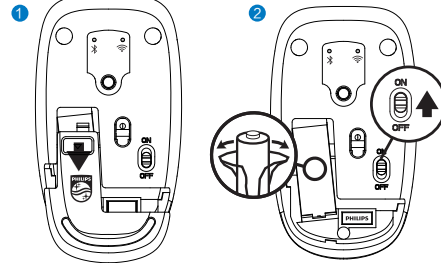

PHILIPS

Mouse

4000 Series

SPK7418

User manual

1 2.4GHz

2

2 Bluetooth

2

Made in China

www.philips.com/support

User manual | English

Technical specifications

System requirement

- 1.*USB port
2. Bluetooth
- 3.Microsoft Windows 7, Windows 8, Windows 10 or later; Android 3.2 and above; Mac OS 10.5 and above;

Register your product and get support at www.philips.com/welcome

Manual Pengguna | Bahasa Indonesia

Spesifikasi teknis

Persyaratan sistem

- 1.*saluran USB
2. Bluetooth
- 3.Microsoft Windows 7, Windows 8, Windows 10 atau lebih baru; Android 3.2 ke atas; Mac OS 10.5 ke atas;

사용 설명서 | 한국어

기술 사양

연결성: 2.4GHz / 블루투스 3.0 / 블루투스 5.2
무선 유효 거리: 15m (2.4GHz) / 10m(블루투스)
버튼 수: 4
마우스 버튼 수명: 300만 개 키
해상도: 1600 DPI
전원 공급 장치: 1 * AA 필립스 배터리
인터페이스: USB 무선 수신기
제품 크기: 106.6x61.7x37mm
제품 무게: 50±5g
작동 온도 범위: 0°C - 40°C
작동 습도 범위: 10% - 85%.

시스템 요구 사항

- 1.* USB 포트
2. 블루투스
- 3.마이크로소프트 윈도우 7, 윈도우 8, 윈도우 10 이상; Android 3.2 이상; Mac OS 10.5 이상;

Philips 공식 웹 사이트에 로그인하여 제품을 등록하고 지원을 받으십시오: www.philips.com/welcome

ユーザーマニュアル | 日本語

技術仕様

接続性: 2.4GHz / Bluetooth 3.0 / Bluetooth 5.2
無線有効距離: 15m(2.4GHz) / 10m(Bluetooth)
ボタン数: 4
マウスボタンの寿命: 300万回 キーストローク
解像度: 1600 DPI
電源: 1 * AAフリップスバッテリー
インターフェース: USBワイヤレスレシーバー
製品寸法: 106.6x61.7x37mm
製品重量: 50±5g
動作温度範囲: 0°C~40°C
動作湿度範囲: 10%~85%.

システム要件

- 1.* USBポート
2. Bluetooth
- 3.Microsoft Windows 7, Windows 8, Windows 10 以降; Android 3.2以降; Mac OS 10.5以降;

Philipsの公式サイトにログインして製品を登録し、サポートを受けてください: www.philips.com/welcome

使用說明書 | 繁體中文

技術規格

無線技術: 2.4GHz / 藍牙3.0 / 藍牙5.2
無線有效距離: 約15m(2.4GHz)/10m(藍牙)
滑鼠按鍵數: 4
滑鼠按鍵壽命: 300萬次
感測器解析度: 1600 DPI
電池類型: 1節AA鹼性電池
介面: USB 無線接收器
產品尺寸: 106.6x61.7x37mm
產品重量: 50±5g
運行時的溫度範圍: 0°C - 40°C
運行時的濕度範圍: 10% - 85%.

系統要求

- 1.*USB 埠
2. 藍牙
- 3.Windows 7, Windows 8, Windows 10或更高版本; Android 3.2或更高版本; Mac OS 10.5 或更高版本;

請登入Philips官網註冊您的產品並獲取支援: www.philips.com/welcome