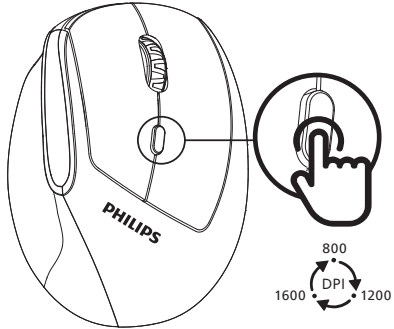

User manual | English

Technical specifications

System requirement

1.1* USB port
2.Microsoft Windows 7, Windows 8, Windows 10 or later;
Android 3.2 and above; Mac OS 10.5 and above;

Manual Pengguna | Bahasa Indonesia

Spesifikasi teknis

Persyaratan sistem

1.1* saluran USB
2. Microsoft Windows 7, Windows 8, Windows 10 atau lebih baru;
Android 3.2 ke atas; Mac OS 10.5 ke atas;

www.philips.com/support

사용 설명서 | 한국어

기술 사양

연결성: 2.4GHz 무선
무선 유효 거리: 10m
버튼 수: 6
마우스 버튼 수명: 300만 개 키
해상도: 800-1200-1600DPI
전원 공급 장치: 2 * AAA 필립스 배터리
인터페이스: USB 무선 수신기
제품 크기: 102.3x75.8x60.6mm
제품 무게: 78±5g
작동 온도 범위: 0°C - 40°C
작동 습도 범위: 10% - 85%.

시스템 요구 사항

1.1 * USB 포트
2. 마이크로소프트 윈도우 7, 윈도우 8, 윈도우 10 이상;
Android 3.2 이상; Mac OS 10.5 이상;

Philips 공식 웹 사이트에 로그인하여 제품을 등록하고 지원을 받으십시오:
www.philips.com/welcome

ユーザーマニュアル | 日本語

技術仕様

接続性: 2.4GHzワイヤレス
無線有効距離: 10m
ボタン数: 6
マウスボタンの寿命: 300万回 キーストローク
解像度: 800-1200-1600 DPI
電源: 2 * AAAフィリップスバッテリー
インターフェース: USBワイヤレスレシーバー
製品寸法: 102.3x75.8x60.6mm
製品重量: 78±5g
動作温度範囲: 0°C~40°C
動作湿度範囲: 10%~85%.

システム要件

1.1 * USBポート
2. Microsoft Windows 7, Windows 8, Windows 10 以降,
Android 3.2以降, Mac OS 10.5以降.

Philipsの公式サイトにログインして製品を登録し、サポートを受けてください:
www.philips.com/welcome

使用說明書 | 繁體中文

技術規格

無線技術: 2.4GHz
無線有效距離: 約10m
滑鼠按鍵數: 6
滑鼠按鍵壽命: 300萬次
感測器解析度: 800-1200-1600 DPI
電池類型: 2節AAA飛利浦電池
介面: USB 無線接收器
產品尺寸: 102.3x75.8x60.6mm
產品重量: 78±5g
運行時的溫度範圍: 0°C - 40°C
運行時的濕度範圍: 10% - 85%.

系統要求

1.1*USB 埠
2.Windows 7, Windows 8, Windows 10或更高版本;
Android 3.2或更高版本; Mac OS 10.5 或更高版本;

請登入Philips官網註冊您的產品並獲取支援: www.philips.com/welcome