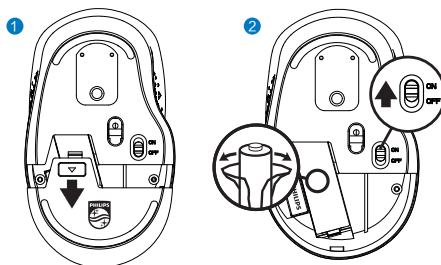

PHILIPS

Mouse

4000 Series

SPK7448

User manual

1 2.4GHz

2

2 Bluetooth®

2

Made in China

www.philips.com/support

User manual | English

Technical specifications

System requirement

- 1.1*USB port
2. Bluetooth
- 3.Microsoft Windows 7, Windows 8, Windows 10 or later; Android 3.2 and above; Mac OS 10.5 and above;

Manual Pengguna | Bahasa Indonesia

Spesifikasi teknis

Persyaratan sistem

- 1.1 *saluran USB
2. Bluetooth
- 3.Microsoft Windows 7, Windows 8, Windows 10 atau lebih baru; Android 3.2 ke atas; Mac OS 10.5 ke atas;

사용 설명서 | 한국어

기술 사양

연결성: 2.4GHz / 블루투스 3.0 / 블루투스 5.2
무선 유효 거리: 15m (2.4GHz) / 10m(블루투스)
버튼 수: 4
마우스 버튼 수명: 300만 개 키
해상도: 1600 DPI
전원 공급 장치: 1 * AA 필립스 배터리
인터페이스: USB 무선 수신기
제품 크기: 103.7x65.4x39mm
제품 무게: 58±5g
작동 온도 범위: 0°C - 40°C
작동 습도 범위: 10% - 85%.

시스템 요구 사항

- 1.1 * USB 포트
2. 블루투스
- 3.마이크로소프트 윈도우 7, 윈도우 8, 윈도우 10 이상; Android 3.2 이상; Mac OS 10.5 이상;

Philips 공식 웹 사이트에 로그인하여 제품을 등록하고 지원을 받으십시오: www.philips.com/welcome

ユーザーマニュアル | 日本語

技術仕様

接続性:2.4GHz / Bluetooth 3.0 / Bluetooth 5.2
無線有効距離:15m(2.4GHz) / 10m(Bluetooth)
ボタン数:4
マウスボタンの寿命:300万回 キーストローク
解像度:1600 DPI
電源:1 * AAフリッシュバッテリー
インターフェース:USBワイヤレスレシーバー
製品寸法:103.7x65.4x39mm
製品重量:58±5g
動作温度範囲:0°C~40°C
動作湿度範囲:10%~85%.

システム要件

- 1.1 * USBポート
2. Bluetooth
- 3.Microsoft Windows 7, Windows 8, Windows 10以降; Android 3.2以降; Mac OS 10.5以降.

Philipsの公式サイトにログインして製品を登録し、サポートを受けてください: www.philips.com/welcome

使用說明書 | 繁體中文

技術規格

無線技術: 2.4GHz / 藍牙3.0 / 藍牙5.2
無線有效距離: 約15m(2.4G無線)/10m(藍牙)
滑鼠按鍵數: 4
滑鼠按鍵壽命: 300萬次
感測器解析度: 1600 DPI
電池類型: 1節AA鹼性電池
介面: USB 無線接收器
產品尺寸: 103.7x65.4x39mm
產品重量: 58±5g
運行時的溫度範圍: 0°C - 40°C
運行時的溫度範圍: 10% - 85%.

系統要求

- 1.1*USB 埠
2. 藍牙
- 3.Windows 7, Windows 8, Windows 10或更高版本; Android 3.2或更高版本; Mac OS 10.5 或更高版本;

請登入Philips官網註冊您的產品並獲取支援: www.philips.com/welcome