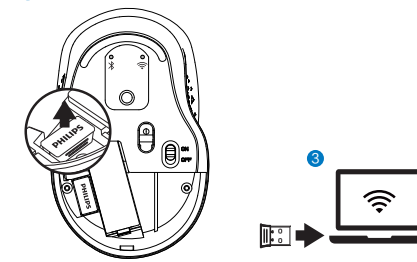

PHILIPS

Mouse

4000 Series

SPK7448

User manual

1 2.4GHz

2

2 Bluetooth®

2

Made in China

www.philips.com/support

User manual | English

Technical specifications

System requirement

- 1.1*USB port
2. Bluetooth
- 3.Microsoft Windows 7, Windows 8, Windows 10 or later; Android 3.2 and above; Mac OS 10.5 and above;

Manual Pengguna | Bahasa Indonesia

Spesifikasi teknis

Persyaratan sistem

- 1.1 *saluran USB
2. Bluetooth
- 3.Microsoft Windows 7, Windows 8, Windows 10 atau lebih baru; Android 3.2 ke atas; Mac OS 10.5 ke atas;

사용 설명서 | 한국어

기술 사양

연결성: 2.4GHz / 블루투스 3.0 / 블루투스 5.2
무선 유효 거리: 15m (2.4GHz) / 10m(블루투스)
버튼 수: 4
마우스 버튼 수명: 300만 개 키
해상도: 1600 DPI
전원 공급 장치: 1 * AA 필립스 배터리
인터페이스: USB 무선 수신기
제품 크기: 103.7x65.4x39mm
제품 무게: 58±5g
작동 온도 범위: 0°C - 40°C
작동 습도 범위: 10% - 85%.

시스템 요구 사항

- 1.1 * USB 포트
2. 블루투스
- 3.마이크로소프트 윈도우 7, 윈도우 8, 윈도우 10 이상; Android 3.2 이상; Mac OS 10.5 이상;

Philips 공식 웹 사이트에 로그인하여 제품을 등록하고 지원을 받으십시오: www.philips.com/welcome

ユーザーマニュアル | 日本語

技術仕様

接続性:2.4GHz / Bluetooth 3.0 / Bluetooth 5.2
無線有効距離:15m(2.4GHz) / 10m(Bluetooth)
ボタン数:4
マウスボタンの寿命:300万回 キーストローク
解像度:1600 DPI
電源:1 * AAフリッシュバッテリー
インターフェース:USBワイヤレスレシーバー
製品寸法:103.7x65.4x39mm
製品重量:58±5g
動作温度範囲:0°C~40°C
動作湿度範囲:10%~85%.

システム要件

- 1.1 * USBポート
2. Bluetooth
- 3.Microsoft Windows 7, Windows 8, Windows 10以降; Android 3.2以降; Mac OS 10.5以降.

Philipsの公式サイトにログインして製品を登録し、サポートを受けてください: www.philips.com/welcome

使用說明書 | 繁體中文

技術規格

無線技術: 2.4GHz / 藍牙3.0 / 藍牙5.2
無線有效距離: 約15m(2.4G無線)/10m(藍牙)
滑鼠按鍵數: 4
滑鼠按鍵壽命: 300萬次
感測器解析度: 1600 DPI
電池類型: 1節AA鹼性電池
介面: USB 無線接收器
產品尺寸: 103.7x65.4x39mm
產品重量: 58±5g
運行時的溫度範圍: 0°C - 40°C
運行時的溫度範圍: 10% - 85%.

系統要求

- 1.1*USB 埠
2. 藍牙
- 3.Windows 7, Windows 8, Windows 10或更高版本; Android 3.2或更高版本; Mac OS 10.5 或更高版本;

請登入Philips官網註冊您的產品並獲取支援: www.philips.com/welcome