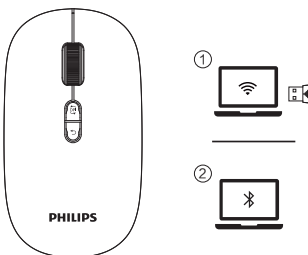

PHILIPS

Mouse

5000 Series

SPK7508

PHILIPS

User manual

1 2.4GHz

2

2 Bluetooth®

1

Bluetooth 3.0

2

Bluetooth 5.2

Made in China

www.philips.com/support

User manual | English

Technical specifications

System requirement

- 1.* USB port
2. Bluetooth
- 3.Microsoft Windows 7, Windows 8, Windows 10 or later; Android 3.2 and above; Mac OS 10.5 and above;

Manual Pengguna | Bahasa Indonesia

Spesifikasi teknis

Persyaratan sistem

- 1.*saluran USB
2. Bluetooth
- 3.Microsoft Windows 7, Windows 8, Windows 10 atau lebih baru; Android 3.2 ke atas; Mac OS 10.5 ke atas;

사용 설명서 | 한국어

기술 사양

연결성 : 2.4GHz / 블루투스 3.0 / 블루투스 5.2
무선 유효 거리 : 15m (2.4GHz) / 10m(블루투스)
버튼 수 : 6
마우스 버튼 수명 : 300만 개 키
해상도 : 800/1200/1600 DPI
전원 공급 장치 : 1 * AA 필립스 배터리
인터페이스 : USB 무선 수신기
제품 크기 : 105x58.3x29.6mm
제품 무게 : 60±5g
작동 온도 범위 : 0°C - 40°C
작동 습도 범위 : 10% - 85%.

시스템 요구 사항

- 1.* USB 포트
2. 블루투스
- 3.마이크로소프트 윈도우 7, 윈도우 8, 윈도우 10 이상; Android 3.2 이상; Mac OS 10.5 이상;

Philips 공식 웹 사이트에 로그인하여 제품을 등록하고 지원을 받으십시오: www.philips.com/welcome

ユーザーマニュアル | 日本語

技術仕様

接続性:2.4GHz / Bluetooth 3.0 / Bluetooth 5.2
無線有効距離:15m(2.4GHz) / 10m(Bluetooth)
ボタン数:6
マウスボタンの寿命:300万回 キーストローク
解像度:800/1200/1600 DPI
電源:1 * AAフラッシュ/スリッパバッテリー
インターフェース:USBワイヤレスレシーバー
製品寸法:105x58.3x29.6mm
製品重量:60±5g
動作温度範囲:0°C~40°C
動作湿度範囲:10%~85%.

システム要件

- 1.* USBポート
2. Bluetooth
- 3.Microsoft Windows 7, Windows 8, Windows 10以降; Android 3.2以降; Mac OS 10.5以降;

Philipsの公式サイトにログインして製品を登録し、サポートを受けてください: www.philips.com/welcome

使用說明書 | 繁體中文

技術規格

無線技術 : 2.4GHz / 藍牙3.0 / 藍牙5.2
無線有效距離 : 約15m(2.4G無線)/10m(藍牙)
滑鼠按鍵數 : 6
滑鼠按鍵壽命 : 300萬次
感測器解析度 : 800/1200/1600 DPI
電池類型 : 1節AA鹼性電池
介面 : USB 無線接收器
產品尺寸 : 105x58.3x29.6mm
產品重量 : 60±5g
運行時的溫度範圍 : 0°C - 40°C
運行時的溫度範圍 : 10% - 85%.

系統要求

- 1.*USB 埠
2. 藍牙
- 3.Windows 7, Windows 8, Windows 10或更高版本; Android 3.2或更高版本; Mac OS 10.5 或更高版本;