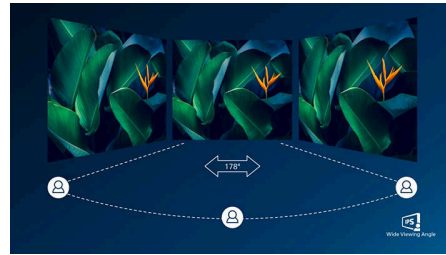

### Tốc độ làm mới 100Hz

Màn hình Philips này làm mới hình ảnh màn hình lên đến 100 lần mỗi giây, giúp màn hình này nhanh hơn nhiều so với màn hình tiêu chuẩn. Với tốc độ khung hình 100Hz, game thủ có thể tìm thấy những hình ảnh quan trọng trên màn hình cho thấy chuyển động của kẻ thù theo chuyển động cực kỳ mượt mà để game thủ dễ dàng trở thành mục tiêu.

### Thời gian phản hồi hình ảnh chuyển động (MPRT) 1ms

Thời gian phản hồi hình ảnh chuyển động (MPRT) là một cách thức trực quan hơn để mô tả thời gian phản hồi, trong đó đề cập trực tiếp đến thời lượng từ khi nhìn thấy nhiễu mờ cho đến khi hình ảnh hiển thị rõ nét. Màn hình chơi game này của Philips với MPRT 1 ms giúp loại bỏ hiệu quả hiện tượng nhòe và mờ chuyển động, mang lại hình ảnh sắc nét và chính xác để nâng cao trải nghiệm chơi game. Đây chính là sự lựa chọn hoàn hảo để chơi game cảm giác mạnh và game thi đấu tốc độ cao.

### Kết nối USB-C

Màn hình Philips này có một đầu nối USB type C hỗ trợ chuẩn sạc Power Delivery. Với tính năng quản lý điện năng thông minh và linh hoạt, bạn có thể sạc điện trực tiếp cho thiết bị tương thích của bạn. Đầu nối USB-C mỏng, có thể đảo ngược cho phép kết nối một dây cáp dễ dàng. Bạn có thể xem video có độ phân giải cao và truyền dữ liệu với tốc độ siêu nhanh, đồng thời cùng lúc bật nguồn và sạc lại thiết bị tương thích của bạn.

### Công nghệ IPS

Màn hình IPS sử dụng công nghệ tiên tiến cho bạn góc nhìn rộng 178/178 độ, cho phép xem màn hình từ gần như bất kỳ góc nào. Không như bảng TN chuẩn, màn hình IPS cho bạn hình ảnh sinh động cao với màu sắc sống động, giúp cho màn hình không chỉ lý tưởng cho các ứng dụng xem ảnh, video và duyệt web, mà cho cả các ứng dụng chuyên nghiệp yêu cầu luôn có độ chính xác màu và độ sáng ổn định.