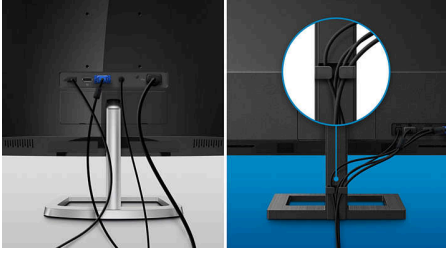

Monitor

Màn hình LCD Full HD

27E1N1300A/74

Những nét chính

Quản lý cáp

Quản lý cáp là một thiết kế tiện lợi giúp duy trì không gian làm việc gọn gàng bằng cách tổ chức dây cáp và dây điện để vận hành thiết bị màn hình.