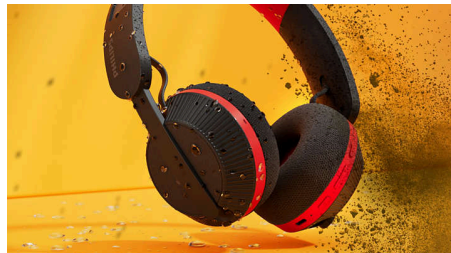

Ochrana IP55 proti prachu/vode

Pre tieto slúchadlá so solárnym napájaním nie sú problémom ani veľmi náročné tréningy, túry po prašných chodníkoch a beh v daždi. Vnútorne obvody sú chránené špeciálnou vrstvou odolnou proti potu a stupeň krytia IP55 znamená, že zvládnu vlhkosť a prach.