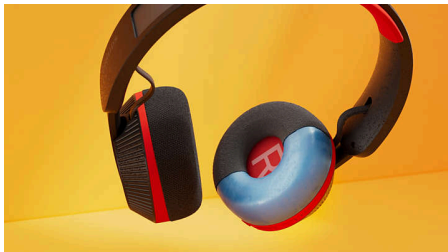

Cool a pohodlné nosenie na ušiach

Behajte, choďte, jazdíte na kolieskových korčuliach! Pohodlný hlavový oblúk sa pri pohybe nešmýka a mäkké, priedušné náušníky sú naplnené chladiacim gélom. Návleky na náušníky sa dajú odňať na jednoduché čistenie, takže ich budete môcť vždy znovu obnoviť.