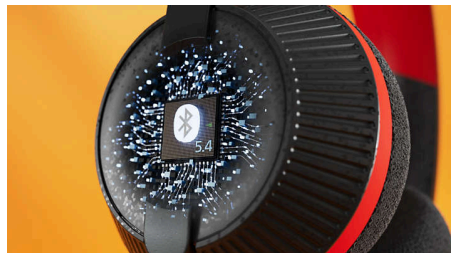

Spoľahlivé pripojenie cez Bluetooth

Pokročilé pripojenie Bluetooth poskytuje stabilnejšie pripojenie pre bezproblémové streamovanie a môžete sa pripojiť k dvom zariadeniam Bluetooth (iOS alebo Android) súčasne. Vychutnajte si zoznam skladieb alebo nerušene počúvajte svoj obľúbený podcast bez nepríjemných výpadkov zvuku.