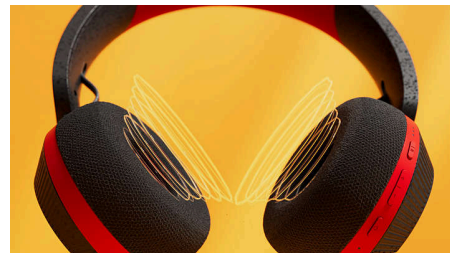

Zvuk charakteristický pre značku Philips

Od hudby až po podcasty – tieto bezdrôtové slúchadlá vám umožnia čo najlepšie využiť zvuky, ktoré máte radi! Vychutnáte si teplý, detailný zvuk s bohatými basami z veľkých meničov, ktoré sú vyladené podľa zvukového podpisu spoločnosti Philips.