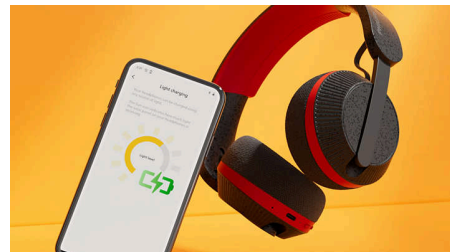

Aplikácia pre slúchadlá Philips

Naša praktická sprievodná aplikácia vám umožní zistiť, koľko energie vyrábate zo slnečného svetla, a skontrolovať úroveň nabitia batérie. Aplikáciu môžete použiť aj na aktiváciu binaurálnych rytmov určených na podporu relaxácie alebo sústredenia: rytmy môžete počúvať samostatne, zmiešané s hudbou alebo ako zvukové pozadie v zvukovej kulise.