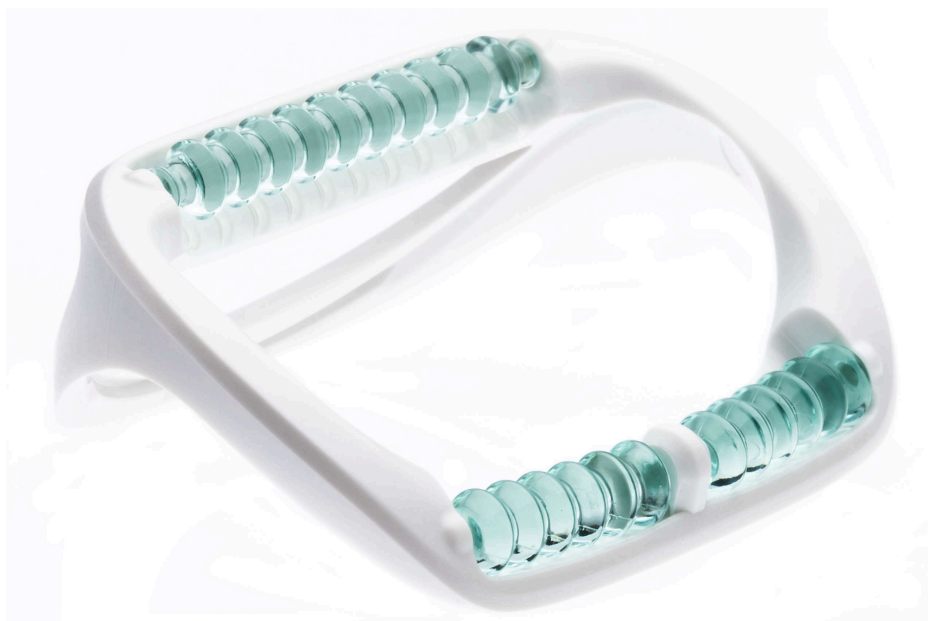

PHILIPS

Masážny nadstavec

Satinelle Advanced

Epilátor

Biela

CP1545/01

Náhradný masážny nadstavec

Overte si kompatibilitu nižšie

Masážny nadstavec zmierňuje pocit epilácie jemne vibrujúcou masážnou lištou, ktorá upokojuje a stimuluje pokožku.

Technické údaje

Náhradný diel

k produktom na odstraňovanie chlpkov: BRE610