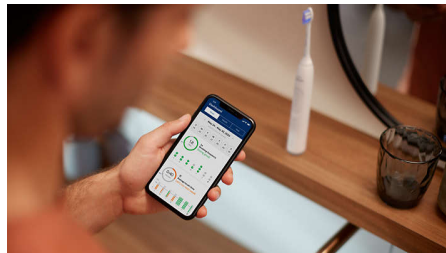

החדשנית Sonicare טכנולוגיית

ליהנות מחוויית צחצוח נהדרת ומרמה חדשה של טיפול בחניכיים החדשנית. בזמן שאתם מצחצחים, Sonicare עם טכנולוגיית המערכת המגנטית החדשנית של מברשת השיניים מתאימה את עוצמת הצחצוח בכל פעולת ניקוי, ומספקת ביצועים מיטביים של 62,000 תנועות זיפים בכל דקה בדיוק, אפילו באזורים הקשים להגעה. בינתיים, פעולת נוזל דינמית תומכת בביצועים של ראשי הצחצוח על ידי שטיפה עדינה לאורך קו החניכיים בין כל שן, וכך מסייעת לכם להשיג ניקיון מלא בכל פעם שאתם מצחצחים.

הגדרות צחצוח 9

של פיליפס, שתוכננה לשיניים ולחניכיים רגישות, Sonicare 6500 מאפשרת לכם לבחור בין 3 מצבי צחצוח, וכך מובטח הניקוי שמתאים לכם. מצב 'רגיש' מספק ניקוי יסודי ועדין, בעוד שמצב 'נקי' מתמקד בהסרת פלאק לניקיון מעולה. מצב 'לכן' פועל מעט' קשה יותר כדי להסיר כתמים שטחיים וללטש את השיניים שלכם

לקבלת חיוך לבן. לקבלת ניקוי מותאם אישית, באפשרותכם שלב כל מצב עם אחת מ-3 רמות העוצמה, מ'גבוהה' עד 'נמוכה', לקבלת פעולת צחצוח שמתאימה בדיוק עבורכם.

התראת לחץ של טבעת מוארת

יתכן שלא תשימו לב כשאתם מצחצחים בעוצמה רבה מדי, אך מברשת שיניים זו כן תרגיש בכך. החיישן האופטי החכם מזהה במדויק לחץ צחצוח עודף, ואז מהבהב בסגול ובמקביל מפחית את הרטט. תמיד תדעו מתי להתאים את הצחצוח שלכם, והחניכיים שלכם יישארו מוגנות.

של פיליפס Sonicare אפליקציית

של פיליפס מבצעת בצורה חלקה צימוד עם Sonicare אפליקציית מברשת השיניים שלכם ותומכת בכך בשיפור ושמירה של בריאות הפה. האפליקציה שלנו עוקבת אחר התקדמות הצחצוח שלכם, מספקת הנחיות מותאמות אישית ודוחות התקדמות כדי שתקבלו תובנות חזותיות לגבי הצחצוח שלכם.