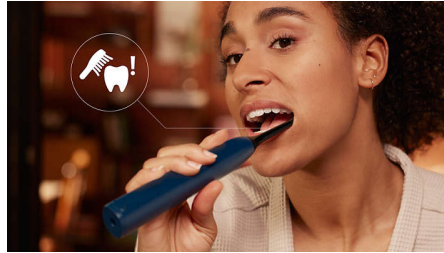

## החדשנית Sonicare טכנולוגיית

ליהנות מחוויית צחצוח נהדרת ומרמה חדשה של טיפול בחניכיים החדשנית. בזמן שאתם מצחצחים, Sonicare עם טכנולוגיית המערכת המגנטית החדשנית של מברשת השיניים מתאימה את עוצמת הצחצוח בכל פעולת ניקוי, ומספקת ביצועים מיטביים של 62,000 תנועות זיפים בכל דקה בדיוק, אפילו באזורים הקשים להגעה. בינתיים, פעולת נוזל דינמית תומכת בביצועים של ראשי הצחצוח על ידי שטיפה עדינה לאורך קו החניכיים בין כל שן, וכך מסייעת לכם להשיג ניקיון מלא בכל פעם שאתם מצחצחים.

## מצבי צחצוח 2

על מנת לעזור לכם לטפל באופן הטוב ביותר בשיניים ובהניכיים של פיליפס כוללת אפשרות בחירה בין 2 Sonicare 5500, שלכם מצבי צחצוח. מצב 'ניקוי' מתמקד בהסרת פלאק לביצועי ניקוי מעולים, בעוד שמצב 'לבן' פועל מעט קשה יותר להסרת כתמים ממשטחים לקבלת חיוך לבן יותר.

## התראת לחץ מובנית

יתכן שלא תשימו לב כשאתם מצחצחים בעוצמה רבה מדי, אך מברשת שיניים זו כן תרגיש בכך. החיישן האופטי החכם מזהה במדויק לחץ צחצוח עודף ומתריע בעזרת צליל פעימה תוך הפחתת הרטט. ואז מהבהב בסגול ובמקביל מפחית את הרטט. תמיד תדעו מתי להתאים את הצחצוח שלכם, והחניכיים שלכם יישארו מוגנות.