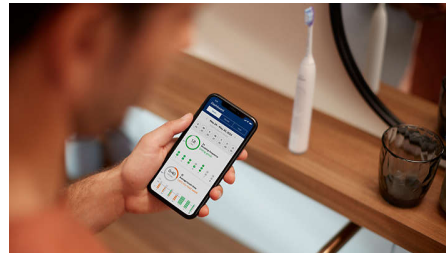

של פיליפס Sonicare אפליקציית

של פיליפס מבצעת בצורה חלקה צימוד עם Sonicare אפליקציית מברשת השיניים ותומכת במטופלים בשיפור ושמירה של בריאות הפה. האפליקציה שלנו עוקבת אחר התקדמות הצחצוח, מספקת הנחיות מותאמות אישית ודוחות התקדמות כדי שהמטופלים יקבלו תובנות חזותיות לגבי הצחצוח שלהם.